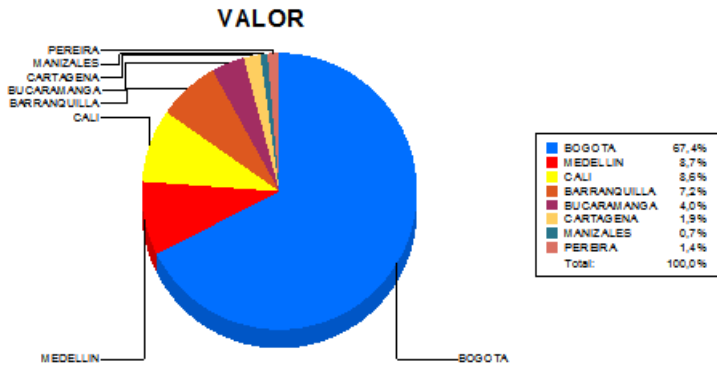

BOLETIN INFORMATIVO DIARIO CANJE - PRIMERA SESION

Plaza	Cantidad	Millones ($)
BOGOTA	35.820	871.067,04
MEDELLIN	9.236	112.680,34
CALI	9.432	111.728,92
BARRANQUILLA	5.144	92.849,18
BUCARAMANGA	3.046	51.582,30
CARTAGENA	2.376	24.776,96
MANIZALES	656	9.648,06
PEREIRA	1.520	18.202,11
TOTAL	67.230	1.292.534,91

DISTRIBUCION DEL CANJE ENVIADO POR SUCURSAL

01/06/2016