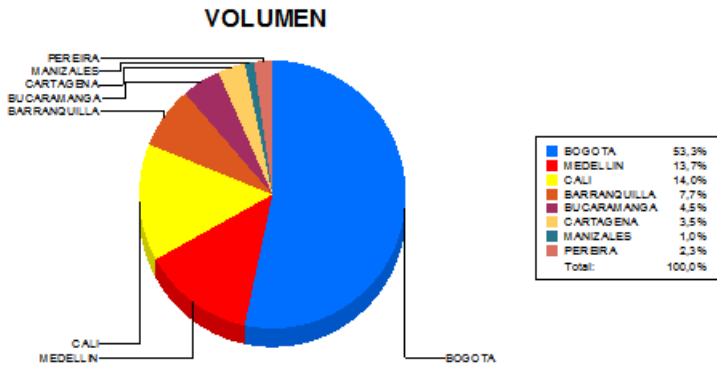

BOLETIN INFORMATIVO DIARIO CANJE - PRIMERA SESION

Plaza	Cantidad	Millones ($)
BOGOTA	35.820	871.067,04
MEDELLIN	9.236	112.680,34
CALI	9.432	111.728,92
BARRANQUILLA	5.144	92.849,18
BUCARAMANGA	3.046	51.582,30
CARTAGENA	2.376	24.776,96
MANIZALES	656	9.648,06
PEREIRA	1.520	18.202,11
TOTAL	67.230	1.292.534,91

DISTRIBUCION DEL CANJE ENVIADO POR SUCURSAL

01/06/2016