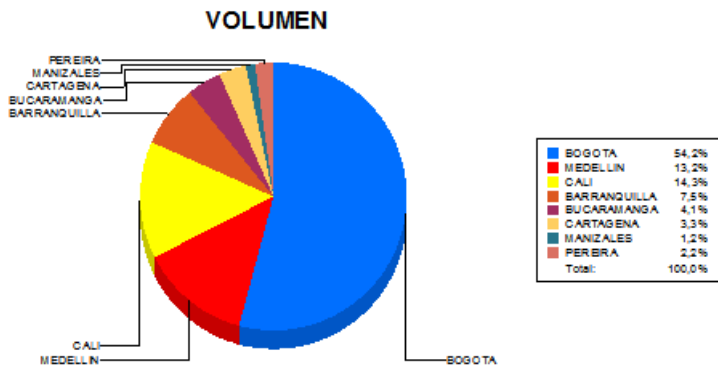

BOLETIN INFORMATIVO DIARIO CANJE - PRIMERA SESION

Plaza	Cantidad	Millones ($)
BOGOTA	35.273	785.668,27
MEDELLIN	8.596	398.367,36
CALI	9.279	102.788,31
BARRANQUILLA	4.850	83.192,63
BUCARAMANGA	2.674	61.627,23
CARTAGENA	2.156	21.864,76
MANIZALES	800	14.335,08
PEREIRA	1.457	16.591,86
TOTAL	65.085	1.484.435,49

DISTRIBUCION DEL CANJE ENVIADO POR SUCURSAL

27/05/2016