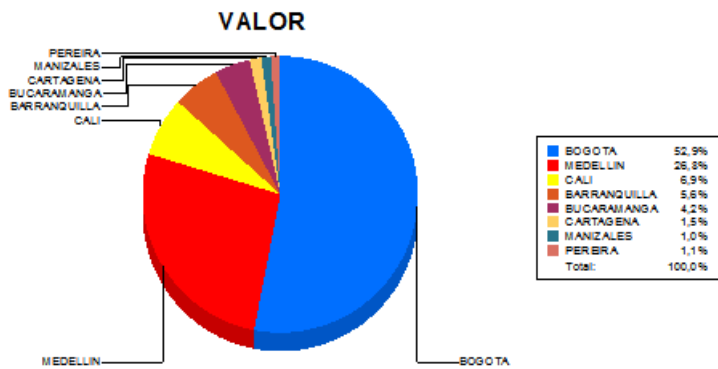

BOLETIN INFORMATIVO DIARIO CANJE - PRIMERA SESION

Plaza	Cantidad	Millones ($)
BOGOTA	35.273	785.668,27
MEDELLIN	8.596	398.367,36
CALI	9.279	102.788,31
BARRANQUILLA	4.850	83.192,63
BUCARAMANGA	2.674	61.627,23
CARTAGENA	2.156	21.864,76
MANIZALES	800	14.335,08
PEREIRA	1.457	16.591,86
TOTAL	65.085	1.484.435,49

DISTRIBUCION DEL CANJE ENVIADO POR SUCURSAL

27/05/2016