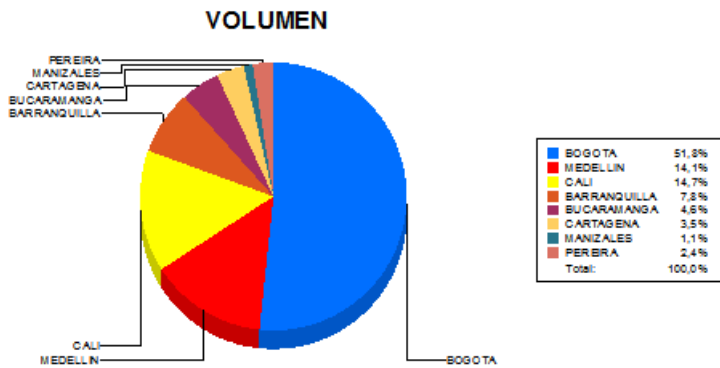

BOLETIN INFORMATIVO DIARIO CANJE - PRIMERA SESION

Plaza	Cantidad	Millones ($)
BOGOTA	28.971	475.334,74
MEDELLIN	7.872	111.688,95
CALI	8.225	77.776,46
BARRANQUILLA	4.378	55.749,01
BUCARAMANGA	2.581	42.763,99
CARTAGENA	1.983	20.506,15
MANIZALES	619	8.433,68
PEREIRA	1.330	13.300,26
TOTAL	55.959	805.553,25

DISTRIBUCION DEL CANJE ENVIADO POR SUCURSAL

24/05/2016