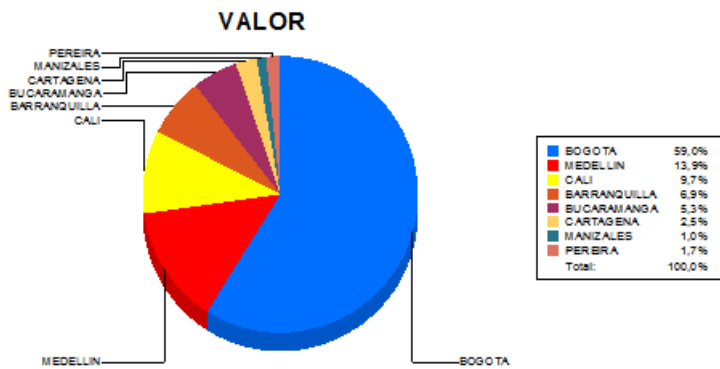

BOLETIN INFORMATIVO DIARIO CANJE - PRIMERA SESION

Plaza	Cantidad	Millones ($)
BOGOTA	28.971	475.334,74
MEDELLIN	7.872	111.688,95
CALI	8.225	77.776,46
BARRANQUILLA	4.378	55.749,01
BUCARAMANGA	2.581	42.763,99
CARTAGENA	1.983	20.506,15
MANIZALES	619	8.433,68
PEREIRA	1.330	13.300,26
TOTAL	55.959	805.553,25

DISTRIBUCION DEL CANJE ENVIADO POR SUCURSAL

24/05/2016