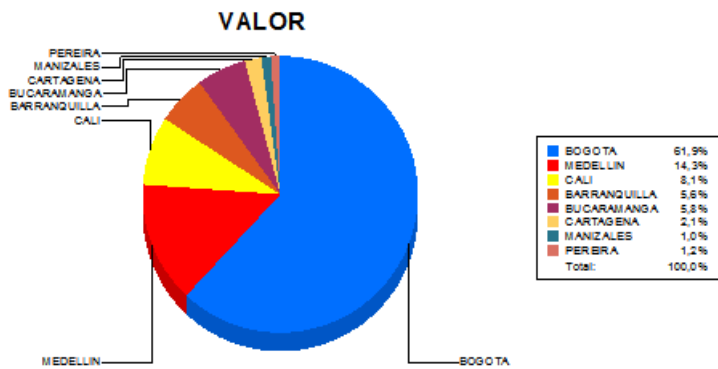

BOLETIN INFORMATIVO DIARIO CANJE - PRIMERA SESION

Plaza	Cantidad	Millones ($)
BOGOTA	27.099	555.835,35
MEDELLIN	7.311	128.387,49
CALI	7.918	72.941,14
BARRANQUILLA	4.255	50.685,20
BUCARAMANGA	2.406	52.181,64
CARTAGENA	1.991	18.802,82
MANIZALES	624	8.672,67
PEREIRA	1.158	10.878,40
TOTAL	52.762	898.384,73

DISTRIBUCION DEL CANJE ENVIADO POR SUCURSAL

19/05/2016