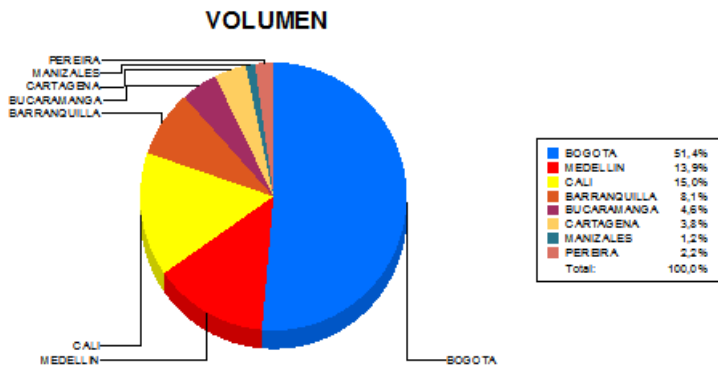

BOLETIN INFORMATIVO DIARIO CANJE - PRIMERA SESION

Plaza	Cantidad	Millones ($)
BOGOTA	27.099	555.835,35
MEDELLIN	7.311	128.387,49
CALI	7.918	72.941,14
BARRANQUILLA	4.255	50.685,20
BUCARAMANGA	2.406	52.181,64
CARTAGENA	1.991	18.802,82
MANIZALES	624	8.672,67
PEREIRA	1.158	10.878,40
TOTAL	52.762	898.384,73

DISTRIBUCION DEL CANJE ENVIADO POR SUCURSAL

19/05/2016