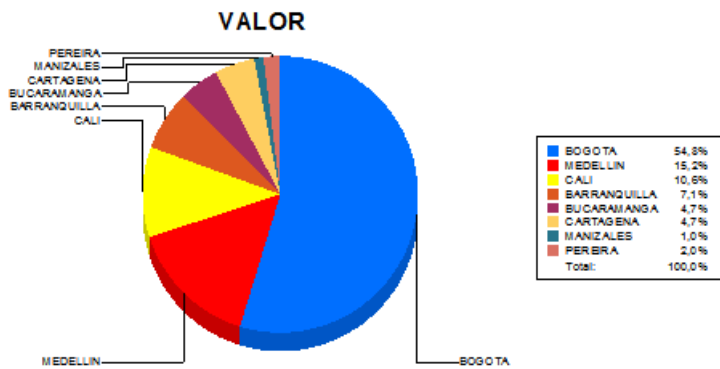

BOLETIN INFORMATIVO DIARIO CANJE - PRIMERA SESION

Plaza	Cantidad	Millones ($)
BOGOTA	30.066	414.792,56
MEDELLIN	8.052	114.653,06
CALI	8.286	79.877,14
BARRANQUILLA	4.743	53.714,36
BUCARAMANGA	2.576	35.310,77
CARTAGENA	2.247	35.640,30
MANIZALES	687	7.663,14
PEREIRA	1.292	14.925,03
TOTAL	57.949	756.576,37

DISTRIBUCION DEL CANJE ENVIADO POR SUCURSAL

18/05/2016