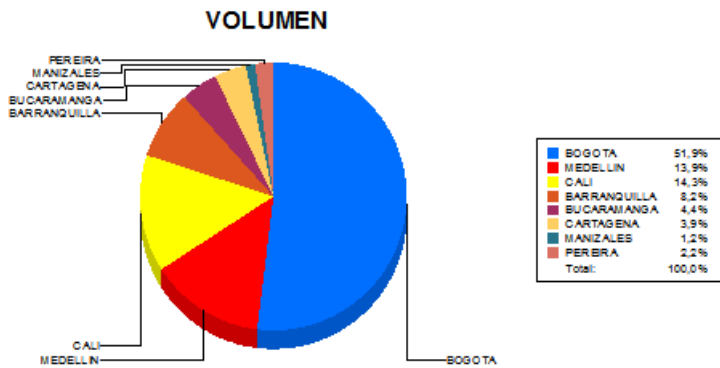

BOLETIN INFORMATIVO DIARIO CANJE - PRIMERA SESION

Plaza	Cantidad	Millones ($)
BOGOTA	30.066	414.792,56
MEDELLIN	8.052	114.653,06
CALI	8.286	79.877,14
BARRANQUILLA	4.743	53.714,36
BUCARAMANGA	2.576	35.310,77
CARTAGENA	2.247	35.640,30
MANIZALES	687	7.663,14
PEREIRA	1.292	14.925,03
TOTAL	57.949	756.576,37

DISTRIBUCION DEL CANJE ENVIADO POR SUCURSAL

18/05/2016