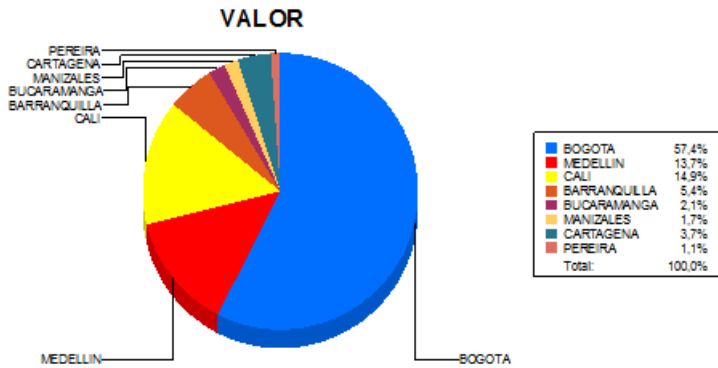

BOLETIN INFORMATIVO DIARIO DEVOLUCION - SEGUNDA SESION

Plaza	Cantidad	Millones (\$)
BOGOTA	1.911	13.936,56
MEDELLIN	356	3.315,37
CALI	341	3.607,81
BARRANQUILLA	209	1.322,66
BUCARAMANGA	90	507,28
MANIZALES	21	404,93
CARTAGENA	65	905,65
PEREIRA	35	275,16
TOTAL	3.028	24.275,41

DISTRIBUCION DE LA DEVOLUCION ENVIADA POR SUCURSAL

17/05/2016