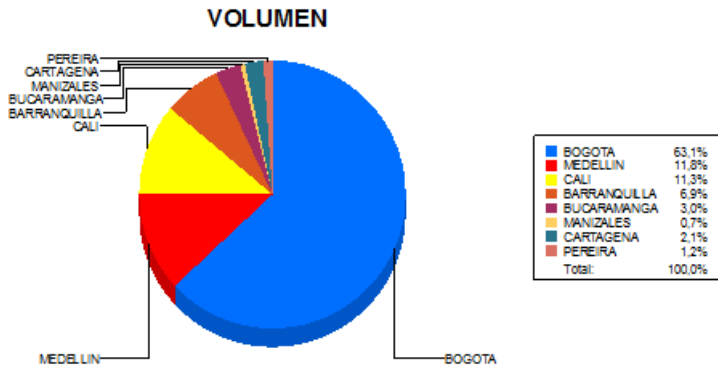

BOLETIN INFORMATIVO DIARIO DEVOLUCION - SEGUNDA SESION

Plaza	Cantidad	Millones (\$)
BOGOTA	1.911	13.936,56
MEDELLIN	356	3.315,37
CALI	341	3.607,81
BARRANQUILLA	209	1.322,66
BUCARAMANGA	90	507,28
MANIZALES	21	404,93
CARTAGENA	65	905,65
PEREIRA	35	275,16
TOTAL	3.028	24.275,41

DISTRIBUCION DE LA DEVOLUCION ENVIADA POR SUCURSAL

17/05/2016