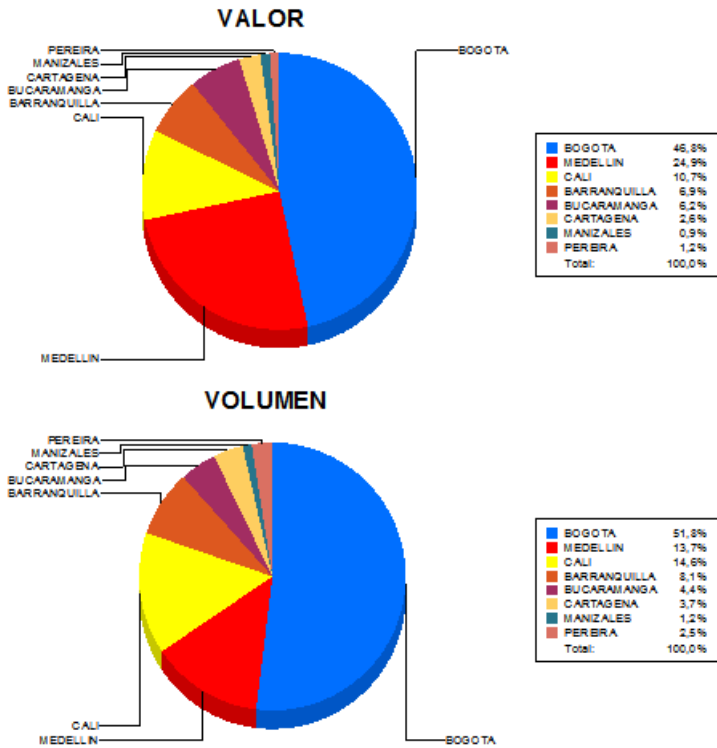

BOLETIN INFORMATIVO DIARIO CANJE - PRIMERA SESION

Plaza	Cantidad	Millones (\$)
BOGOTA	32.421	480.167,06
MEDELLIN	8.596	255.158,66
CALI	9.147	109.868,88
BARRANQUILLA	5.064	70.391,93
BUCARAMANGA	2.739	63.285,93
CARTAGENA	2.288	26.210,60
MANIZALES	754	9.011,71
PEREIRA	1.538	12.583,42
TOTAL	62.547	1.026.678,18

DISTRIBUCION DEL CANJE ENVIADO POR SUCURSAL

17/05/2016