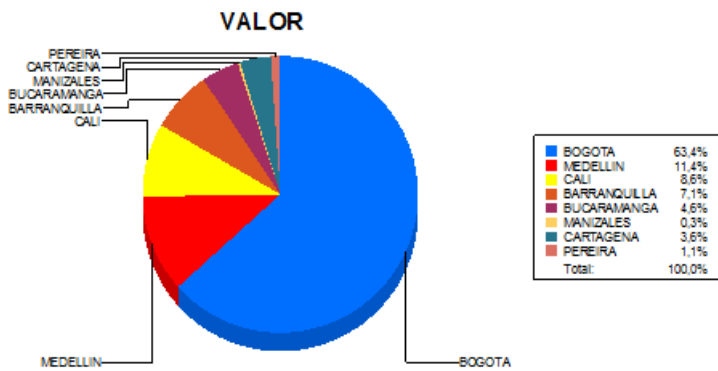

BOLETIN INFORMATIVO DIARIO DEVOLUCION - SEGUNDA SESION

Plaza	Cantidad	Millones (\$)
BOGOTA	3.366	22.315,04
MEDELLIN	484	4.022,20
CALI	532	3.023,91
BARRANQUILLA	305	2.487,58
BUCARAMANGA	152	1.635,07
MANIZALES	16	94,48
CARTAGENA	123	1.250,30
PEREIRA	50	379,01
TOTAL	5.028	35.207,59

DISTRIBUCION DE LA DEVOLUCION ENVIADA POR SUCURSAL

16/05/2016