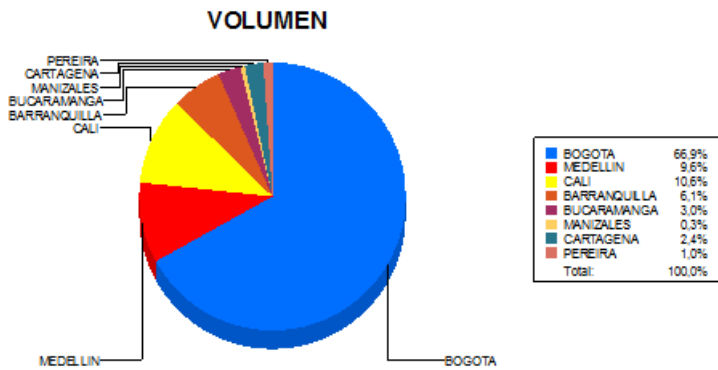

BOLETIN INFORMATIVO DIARIO DEVOLUCION - SEGUNDA SESION

Plaza	Cantidad	Millones (\$)
BOGOTA	3.366	22.315,04
MEDELLIN	484	4.022,20
CALI	532	3.023,91
BARRANQUILLA	305	2.487,58
BUCARAMANGA	152	1.635,07
MANIZALES	16	94,48
CARTAGENA	123	1.250,30
PEREIRA	50	379,01
TOTAL	5.028	35.207,59

DISTRIBUCION DE LA DEVOLUCION ENVIADA POR SUCURSAL

16/05/2016