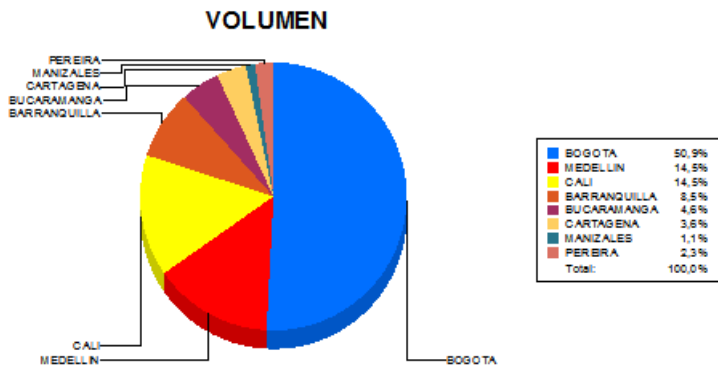

## BOLETIN INFORMATIVO DIARIO CANJE - PRIMERA SESION

Plaza	Cantidad	Millones (\$)
<b>BOGOTA</b>	<b>33.153</b>	<b>541.695,30</b>
<b>MEDELLIN</b>	<b>9.431</b>	<b>137.467,91</b>
<b>CALI</b>	<b>9.431</b>	<b>117.074,57</b>
<b>BARRANQUILLA</b>	<b>5.529</b>	<b>68.009,31</b>
<b>BUCARAMANGA</b>	<b>2.987</b>	<b>37.620,87</b>
<b>CARTAGENA</b>	<b>2.358</b>	<b>28.849,88</b>
<b>MANIZALES</b>	<b>743</b>	<b>12.341,91</b>
<b>PEREIRA</b>	<b>1.490</b>	<b>14.934,76</b>
<b>TOTAL</b>	<b>65.122</b>	<b>957.994,51</b>

### DISTRIBUCION DEL CANJE ENVIADO POR SUCURSAL

13/05/2016