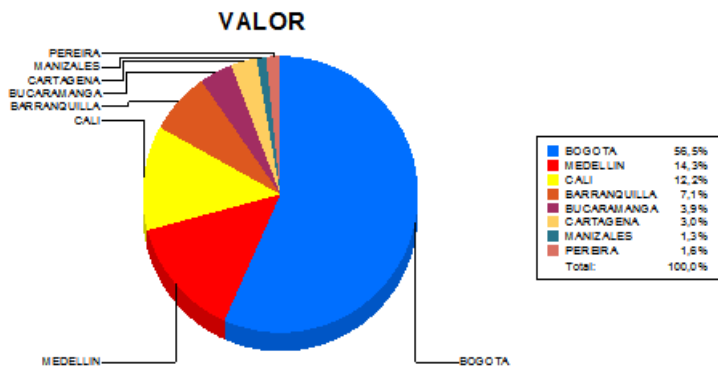

## BOLETIN INFORMATIVO DIARIO CANJE - PRIMERA SESION

Plaza	Cantidad	Millones (\$)
<b>BOGOTA</b>	<b>33.153</b>	<b>541.695,30</b>
<b>MEDELLIN</b>	<b>9.431</b>	<b>137.467,91</b>
<b>CALI</b>	<b>9.431</b>	<b>117.074,57</b>
<b>BARRANQUILLA</b>	<b>5.529</b>	<b>68.009,31</b>
<b>BUCARAMANGA</b>	<b>2.987</b>	<b>37.620,87</b>
<b>CARTAGENA</b>	<b>2.358</b>	<b>28.849,88</b>
<b>MANIZALES</b>	<b>743</b>	<b>12.341,91</b>
<b>PEREIRA</b>	<b>1.490</b>	<b>14.934,76</b>
<b>TOTAL</b>	<b>65.122</b>	<b>957.994,51</b>

### DISTRIBUCION DEL CANJE ENVIADO POR SUCURSAL

13/05/2016