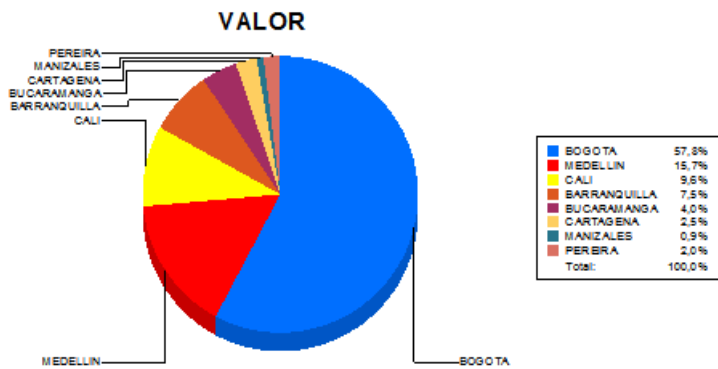

BOLETIN INFORMATIVO DIARIO CANJE - PRIMERA SESION

Plaza	Cantidad	Millones ($)
BOGOTA	32.077	462.609,92
MEDELLIN	8.336	125.806,60
CALI	8.485	76.408,12
BARRANQUILLA	4.942	60.218,29
BUCARAMANGA	2.558	32.200,56
CARTAGENA	2.211	20.005,44
MANIZALES	818	6.918,03
PEREIRA	1.279	15.802,54
TOTAL	60.706	799.969,51

DISTRIBUCION DEL CANJE ENVIADO POR SUCURSAL

12/05/2016