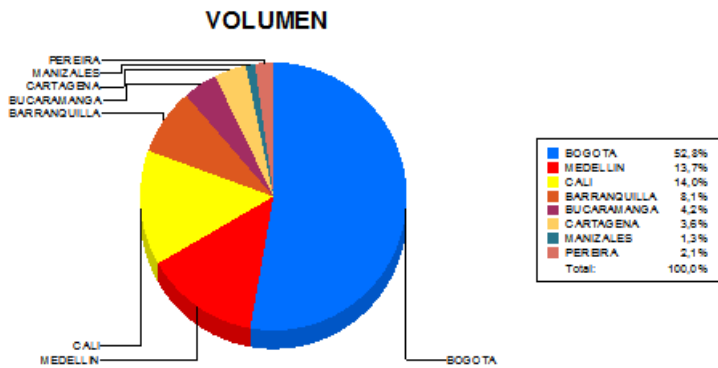

BOLETIN INFORMATIVO DIARIO CANJE - PRIMERA SESION

Plaza	Cantidad	Millones ($)
BOGOTA	32.077	462.609,92
MEDELLIN	8.336	125.806,60
CALI	8.485	76.408,12
BARRANQUILLA	4.942	60.218,29
BUCARAMANGA	2.558	32.200,56
CARTAGENA	2.211	20.005,44
MANIZALES	818	6.918,03
PEREIRA	1.279	15.802,54
TOTAL	60.706	799.969,51

DISTRIBUCION DEL CANJE ENVIADO POR SUCURSAL

12/05/2016