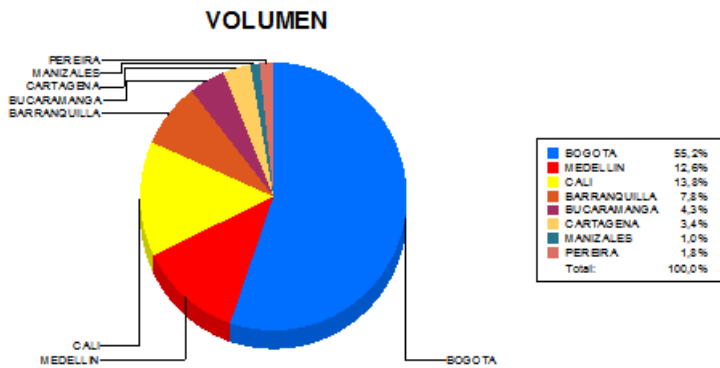

BOLETIN INFORMATIVO DIARIO CANJE - PRIMERA SESION

Plaza	Cantidad	Millones ($)
BOGOTA	50.174	516.007,99
MEDELLIN	11.426	135.641,10
CALI	12.529	111.710,04
BARRANQUILLA	7.108	130.725,30
BUCARAMANGA	3.912	42.882,26
CARTAGENA	3.123	23.596,18
MANIZALES	905	13.247,98
PEREIRA	1.639	22.253,08
TOTAL	90.816	996.063,94

DISTRIBUCION DEL CANJE ENVIADO POR SUCURSAL

10/05/2016