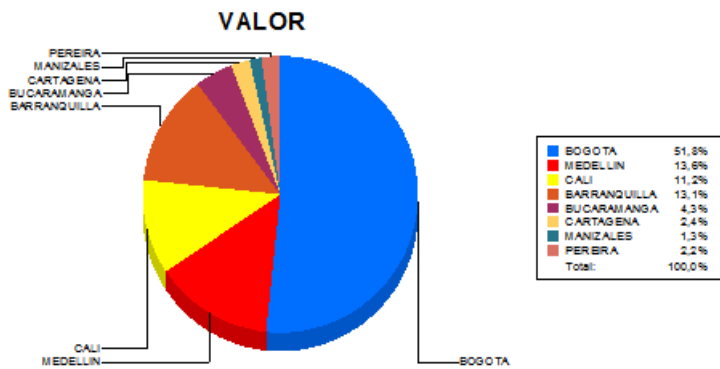

BOLETIN INFORMATIVO DIARIO CANJE - PRIMERA SESION

Plaza	Cantidad	Millones ($)
BOGOTA	50.174	516.007,99
MEDELLIN	11.426	135.641,10
CALI	12.529	111.710,04
BARRANQUILLA	7.108	130.725,30
BUCARAMANGA	3.912	42.882,26
CARTAGENA	3.123	23.596,18
MANIZALES	905	13.247,98
PEREIRA	1.639	22.253,08
TOTAL	90.816	996.063,94

DISTRIBUCION DEL CANJE ENVIADO POR SUCURSAL

10/05/2016