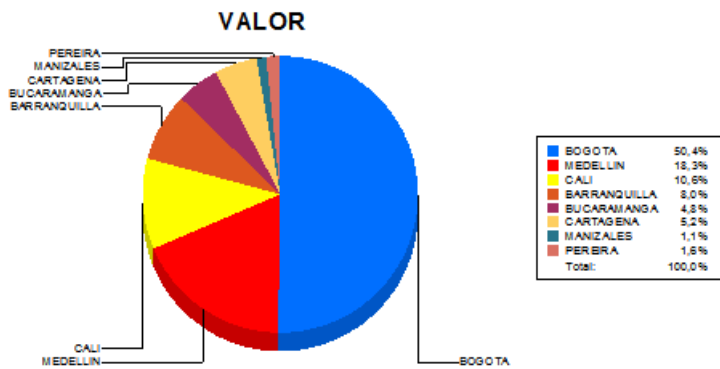

BOLETIN INFORMATIVO DIARIO CANJE - PRIMERA SESION

Plaza	Cantidad	Millones ($)
BOGOTA	32.756	382.323,69
MEDELLIN	8.247	139.066,79
CALI	8.424	80.709,12
BARRANQUILLA	4.600	61.089,10
BUCARAMANGA	3.117	36.546,02
CARTAGENA	2.178	39.434,52
MANIZALES	689	8.012,40
PEREIRA	1.286	12.068,01
TOTAL	61.297	759.249,65

DISTRIBUCION DEL CANJE ENVIADO POR SUCURSAL

05/05/2016