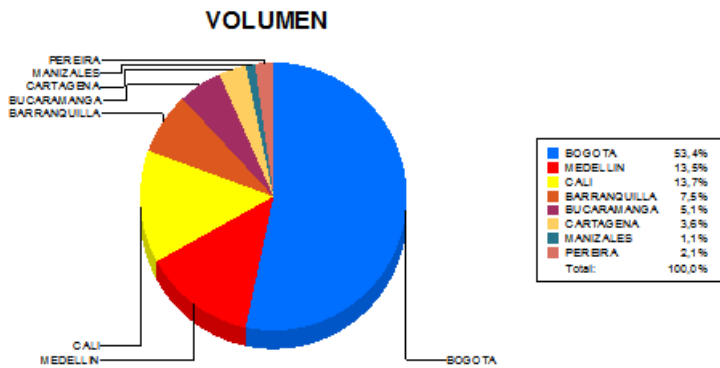

BOLETIN INFORMATIVO DIARIO CANJE - PRIMERA SESION

Plaza	Cantidad	Millones ($)
BOGOTA	32.756	382.323,69
MEDELLIN	8.247	139.066,79
CALI	8.424	80.709,12
BARRANQUILLA	4.600	61.089,10
BUCARAMANGA	3.117	36.546,02
CARTAGENA	2.178	39.434,52
MANIZALES	689	8.012,40
PEREIRA	1.286	12.068,01
TOTAL	61.297	759.249,65

DISTRIBUCION DEL CANJE ENVIADO POR SUCURSAL

05/05/2016