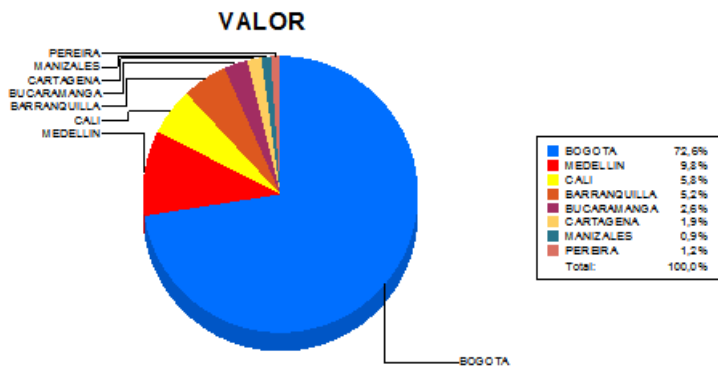

BOLETIN INFORMATIVO DIARIO CANJE - PRIMERA SESION

Plaza	Cantidad	Millones ($)
BOGOTA	32.125	869.479,99
MEDELLIN	8.274	116.924,70
CALI	8.515	69.498,39
BARRANQUILLA	4.717	62.346,82
BUCARAMANGA	2.445	31.487,57
CARTAGENA	2.104	22.359,78
MANIZALES	678	11.155,52
PEREIRA	1.369	13.999,44
TOTAL	60.227	1.197.252,20

DISTRIBUCION DEL CANJE ENVIADO POR SUCURSAL

04/05/2016