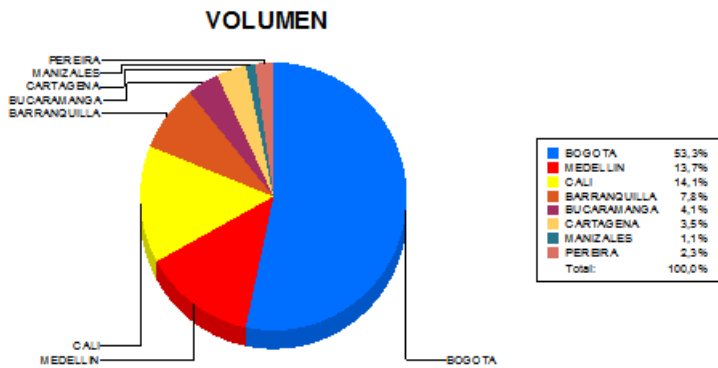

BOLETIN INFORMATIVO DIARIO CANJE - PRIMERA SESION

Plaza	Cantidad	Millones ($)
BOGOTA	32.125	869.479,99
MEDELLIN	8.274	116.924,70
CALI	8.515	69.498,39
BARRANQUILLA	4.717	62.346,82
BUCARAMANGA	2.445	31.487,57
CARTAGENA	2.104	22.359,78
MANIZALES	678	11.155,52
PEREIRA	1.369	13.999,44
TOTAL	60.227	1.197.252,20

DISTRIBUCION DEL CANJE ENVIADO POR SUCURSAL

04/05/2016