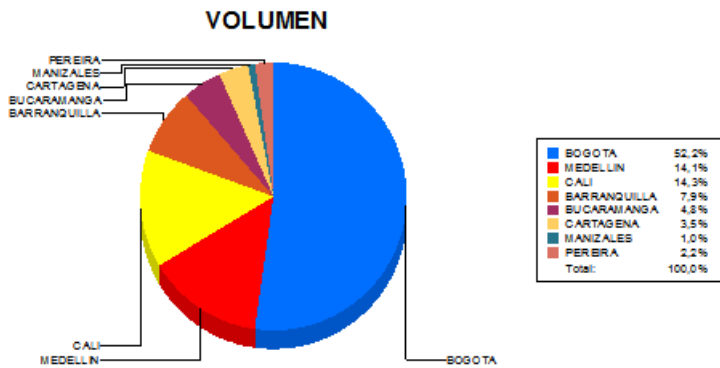

BOLETIN INFORMATIVO DIARIO CANJE - PRIMERA SESION

Plaza	Cantidad	Millones ($)
BOGOTA	31.956	487.894,06
MEDELLIN	8.641	100.634,36
CALI	8.724	84.790,13
BARRANQUILLA	4.852	60.210,00
BUCARAMANGA	2.907	36.844,22
CARTAGENA	2.143	20.643,45
MANIZALES	590	7.302,57
PEREIRA	1.347	13.231,21
TOTAL	61.160	811.549,99

DISTRIBUCION DEL CANJE ENVIADO POR SUCURSAL

03/05/2016