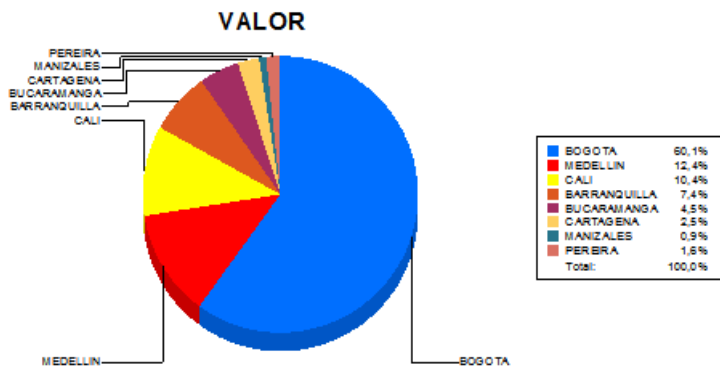

BOLETIN INFORMATIVO DIARIO CANJE - PRIMERA SESION

Plaza	Cantidad	Millones ($)
BOGOTA	31.956	487.894,06
MEDELLIN	8.641	100.634,36
CALI	8.724	84.790,13
BARRANQUILLA	4.852	60.210,00
BUCARAMANGA	2.907	36.844,22
CARTAGENA	2.143	20.643,45
MANIZALES	590	7.302,57
PEREIRA	1.347	13.231,21
TOTAL	61.160	811.549,99

DISTRIBUCION DEL CANJE ENVIADO POR SUCURSAL

03/05/2016