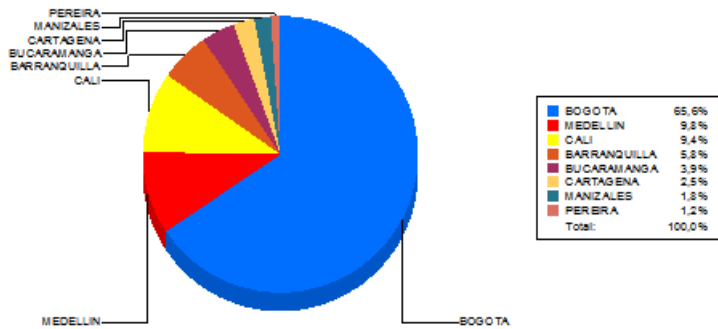

BOLETIN INFORMATIVO DIARIO CANJE - PRIMERA SESION

Plaza	Cantidad	Millones (\$)
BOGOTA	35.656	1.047.102,32
MEDELLIN	9.383	155.950,17
CALI	9.834	150.293,61
BARRANQUILLA	5.174	93.325,20
BUCARAMANGA	3.006	61.745,88
CARTAGENA	2.526	39.939,72
MANIZALES	858	28.477,61
PEREIRA	1.618	19.372,19
TOTAL	68.055	1.596.206,70

DISTRIBUCION DEL CANJE ENVIADO POR SUCURSAL

VALOR

VOLUMEN

29/04/2016