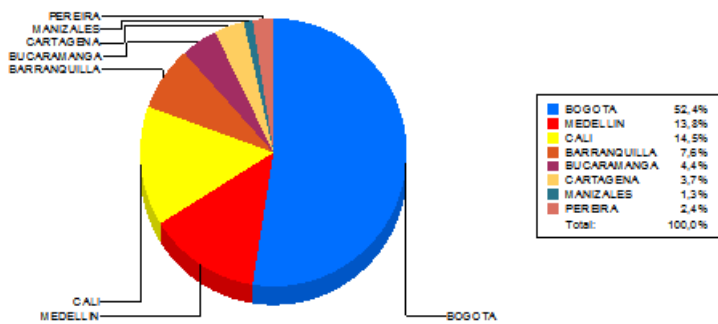

BOLETIN INFORMATIVO DIARIO CANJE - PRIMERA SESION

Plaza	Cantidad	Millones (\$)
BOGOTA	35.656	1.047.102,32
MEDELLIN	9.383	155.950,17
CALI	9.834	150.293,61
BARRANQUILLA	5.174	93.325,20
BUCARAMANGA	3.006	61.745,88
CARTAGENA	2.526	39.939,72
MANIZALES	858	28.477,61
PEREIRA	1.618	19.372,19
TOTAL	68.055	1.596.206,70

DISTRIBUCION DEL CANJE ENVIADO POR SUCURSAL

VALOR

VOLUMEN

29/04/2016