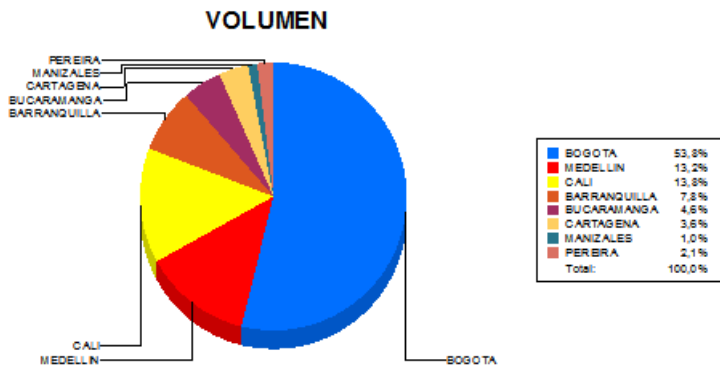

## BOLETIN INFORMATIVO DIARIO CANJE - PRIMERA SESION

Plaza	Cantidad	Millones (\$)
<b>BOGOTA</b>	<b>29.967</b>	<b>453.038,64</b>
<b>MEDELLIN</b>	<b>7.337</b>	<b>99.657,29</b>
<b>CALI</b>	<b>7.696</b>	<b>94.689,18</b>
<b>BARRANQUILLA</b>	<b>4.361</b>	<b>85.593,72</b>
<b>BUCARAMANGA</b>	<b>2.581</b>	<b>46.624,45</b>
<b>CARTAGENA</b>	<b>1.986</b>	<b>33.468,57</b>
<b>MANIZALES</b>	<b>577</b>	<b>7.753,66</b>
<b>PEREIRA</b>	<b>1.149</b>	<b>13.043,62</b>
<b>TOTAL</b>	<b>55.654</b>	<b>833.869,13</b>

### DISTRIBUCION DEL CANJE ENVIADO POR SUCURSAL

28/04/2016