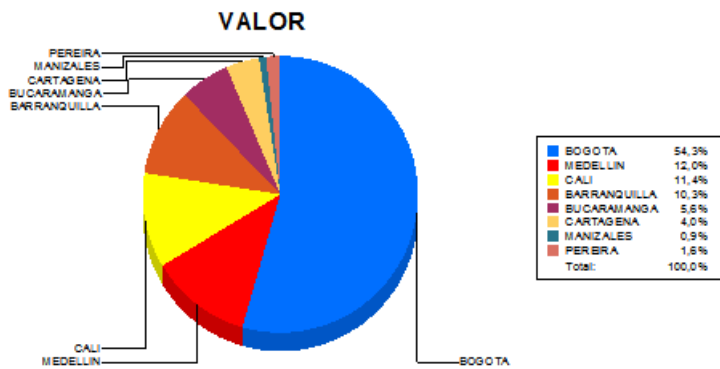

## BOLETIN INFORMATIVO DIARIO CANJE - PRIMERA SESION

Plaza	Cantidad	Millones (\$)
<b>BOGOTA</b>	<b>29.967</b>	<b>453.038,64</b>
<b>MEDELLIN</b>	<b>7.337</b>	<b>99.657,29</b>
<b>CALI</b>	<b>7.696</b>	<b>94.689,18</b>
<b>BARRANQUILLA</b>	<b>4.361</b>	<b>85.593,72</b>
<b>BUCARAMANGA</b>	<b>2.581</b>	<b>46.624,45</b>
<b>CARTAGENA</b>	<b>1.986</b>	<b>33.468,57</b>
<b>MANIZALES</b>	<b>577</b>	<b>7.753,66</b>
<b>PEREIRA</b>	<b>1.149</b>	<b>13.043,62</b>
<b>TOTAL</b>	<b>55.654</b>	<b>833.869,13</b>

### DISTRIBUCION DEL CANJE ENVIADO POR SUCURSAL

28/04/2016