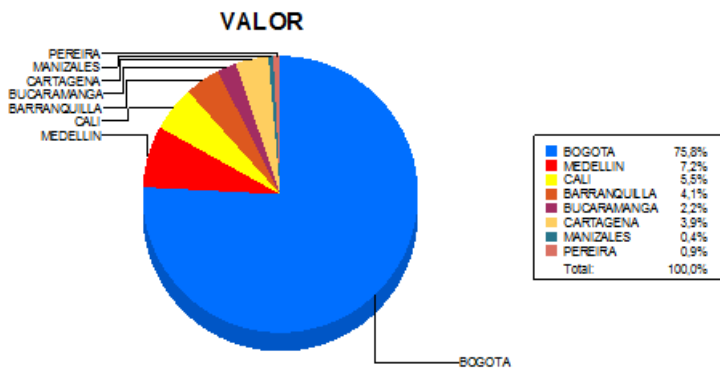

BOLETIN INFORMATIVO DIARIO CANJE - PRIMERA SESION

Plaza	Cantidad	Millones ($)
BOGOTA	29.251	1.107.569,27
MEDELLIN	7.177	105.034,23
CALI	7.709	79.932,50
BARRANQUILLA	4.351	59.790,73
BUCARAMANGA	2.276	32.711,78
CARTAGENA	1.976	57.366,34
MANIZALES	480	6.410,18
PEREIRA	1.145	12.427,56
TOTAL	54.365	1.461.242,59

DISTRIBUCION DEL CANJE ENVIADO POR SUCURSAL

27/04/2016