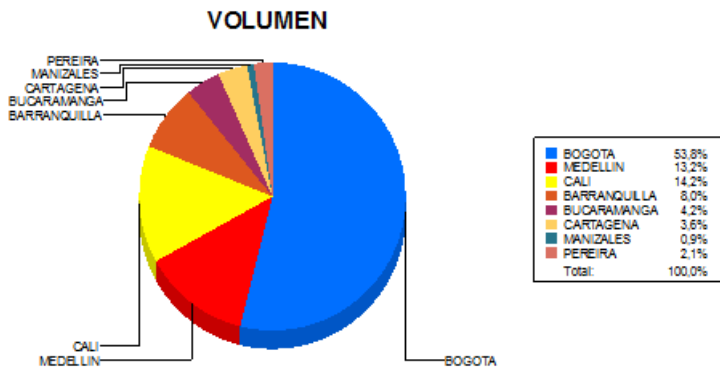

BOLETIN INFORMATIVO DIARIO CANJE - PRIMERA SESION

Plaza	Cantidad	Millones (\$)
BOGOTA	29.251	1.107.569,27
MEDELLIN	7.177	105.034,23
CALI	7.709	79.932,50
BARRANQUILLA	4.351	59.790,73
BUCARAMANGA	2.276	32.711,78
CARTAGENA	1.976	57.366,34
MANIZALES	480	6.410,18
PEREIRA	1.145	12.427,56
TOTAL	54.365	1.461.242,59

DISTRIBUCION DEL CANJE ENVIADO POR SUCURSAL

27/04/2016