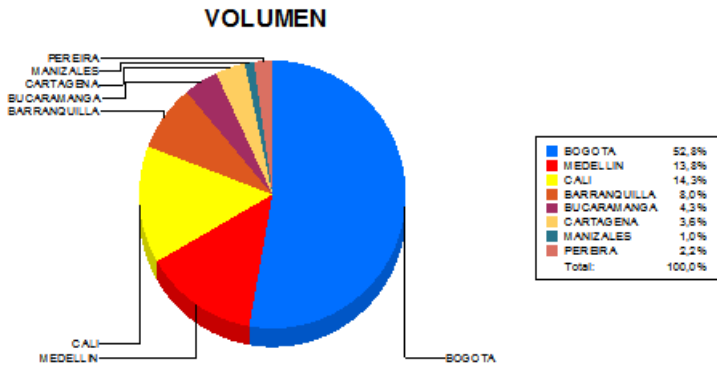

BOLETIN INFORMATIVO DIARIO CANJE - PRIMERA SESION

Plaza	Cantidad	Millones ($)
BOGOTA	30.256	686.082,23
MEDELLIN	7.908	91.928,05
CALI	8.188	81.409,08
BARRANQUILLA	4.599	65.583,84
BUCARAMANGA	2.464	33.113,78
CARTAGENA	2.070	19.861,87
MANIZALES	584	11.021,66
PEREIRA	1.277	11.111,92
TOTAL	57.346	1.000.112,42

DISTRIBUCION DEL CANJE ENVIADO POR SUCURSAL

26/04/2016