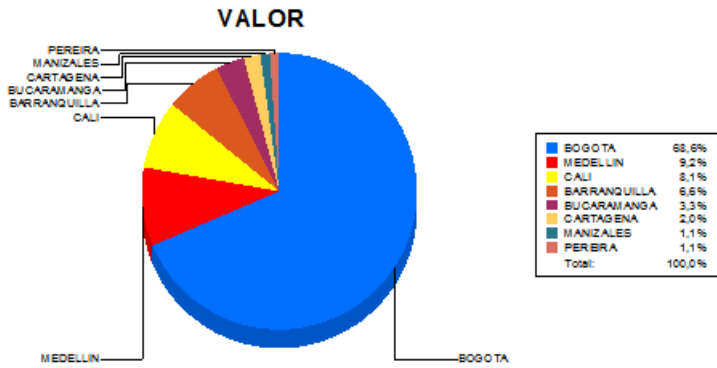

BOLETIN INFORMATIVO DIARIO CANJE - PRIMERA SESION

Plaza	Cantidad	Millones ($)
BOGOTA	30.256	686.082,23
MEDELLIN	7.908	91.928,05
CALI	8.188	81.409,08
BARRANQUILLA	4.599	65.583,84
BUCARAMANGA	2.464	33.113,78
CARTAGENA	2.070	19.861,87
MANIZALES	584	11.021,66
PEREIRA	1.277	11.111,92
TOTAL	57.346	1.000.112,42

DISTRIBUCION DEL CANJE ENVIADO POR SUCURSAL

26/04/2016