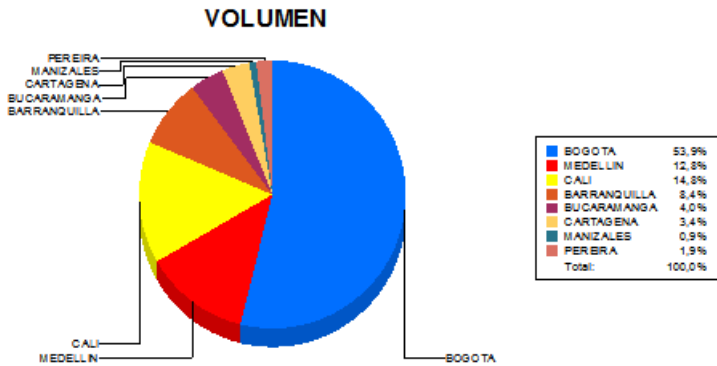

BOLETIN INFORMATIVO DIARIO CANJE - PRIMERA SESION

Plaza	Cantidad	Millones ($)
BOGOTA	42.089	1.077.089,34
MEDELLIN	9.971	128.581,25
CALI	11.565	110.349,56
BARRANQUILLA	6.552	93.583,62
BUCARAMANGA	3.107	47.097,02
CARTAGENA	2.646	26.536,27
MANIZALES	672	10.917,38
PEREIRA	1.496	14.709,12
TOTAL	78.098	1.508.863,57

DISTRIBUCION DEL CANJE ENVIADO POR SUCURSAL

25/04/2016