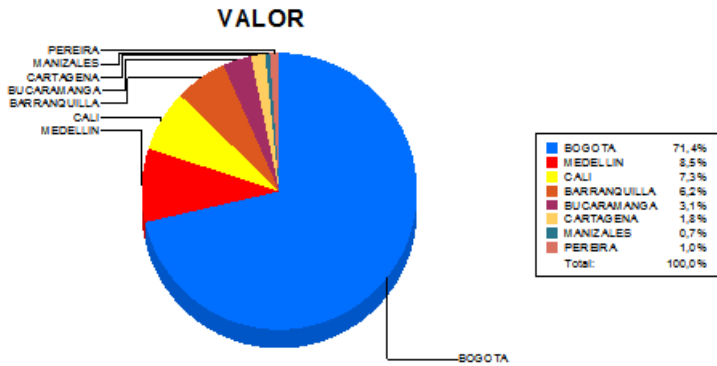

BOLETIN INFORMATIVO DIARIO CANJE - PRIMERA SESION

Plaza	Cantidad	Millones ($)
BOGOTA	42.089	1.077.089,34
MEDELLIN	9.971	128.581,25
CALI	11.565	110.349,56
BARRANQUILLA	6.552	93.583,62
BUCARAMANGA	3.107	47.097,02
CARTAGENA	2.646	26.536,27
MANIZALES	672	10.917,38
PEREIRA	1.496	14.709,12
TOTAL	78.098	1.508.863,57

DISTRIBUCION DEL CANJE ENVIADO POR SUCURSAL

25/04/2016