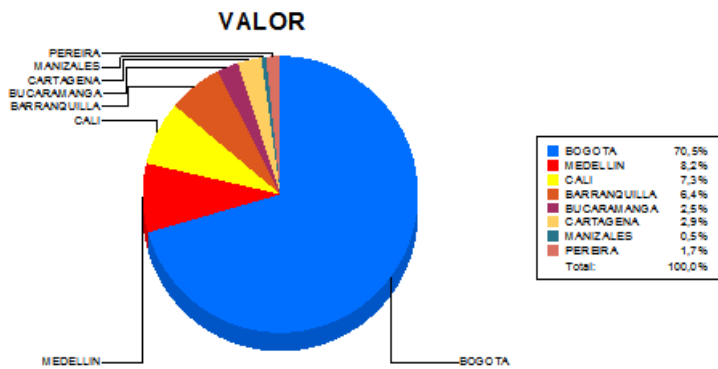

## BOLETIN INFORMATIVO DIARIO CANJE - PRIMERA SESION

Plaza	Cantidad	Millones (\$)
<b>BOGOTA</b>	<b>31.124</b>	<b>1.016.460,88</b>
<b>MEDELLIN</b>	<b>7.900</b>	<b>117.776,95</b>
<b>CALI</b>	<b>8.695</b>	<b>105.598,48</b>
<b>BARRANQUILLA</b>	<b>4.641</b>	<b>92.159,45</b>
<b>BUCARAMANGA</b>	<b>2.604</b>	<b>35.389,57</b>
<b>CARTAGENA</b>	<b>2.115</b>	<b>41.456,11</b>
<b>MANIZALES</b>	<b>602</b>	<b>7.581,52</b>
<b>PEREIRA</b>	<b>1.462</b>	<b>24.372,95</b>
<b>TOTAL</b>	<b>59.143</b>	<b>1.440.795,91</b>

### DISTRIBUCION DEL CANJE ENVIADO POR SUCURSAL

22/04/2016