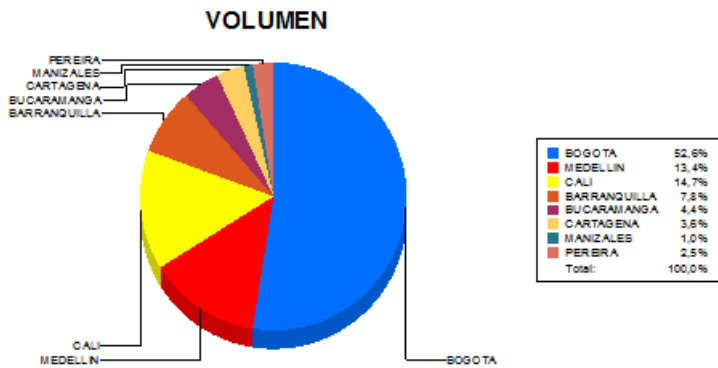

## BOLETIN INFORMATIVO DIARIO CANJE - PRIMERA SESION

Plaza	Cantidad	Millones (\$)
<b>BOGOTA</b>	<b>31.124</b>	<b>1.016.460,88</b>
<b>MEDELLIN</b>	<b>7.900</b>	<b>117.776,95</b>
<b>CALI</b>	<b>8.695</b>	<b>105.598,48</b>
<b>BARRANQUILLA</b>	<b>4.641</b>	<b>92.159,45</b>
<b>BUCARAMANGA</b>	<b>2.604</b>	<b>35.389,57</b>
<b>CARTAGENA</b>	<b>2.115</b>	<b>41.456,11</b>
<b>MANIZALES</b>	<b>602</b>	<b>7.581,52</b>
<b>PEREIRA</b>	<b>1.462</b>	<b>24.372,95</b>
<b>TOTAL</b>	<b>59.143</b>	<b>1.440.795,91</b>

### DISTRIBUCION DEL CANJE ENVIADO POR SUCURSAL

22/04/2016