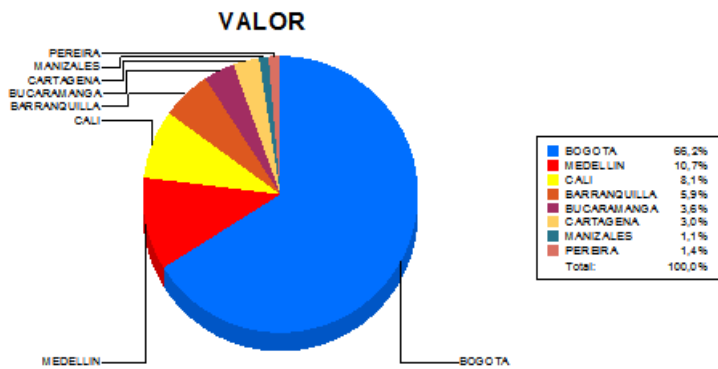

## BOLETIN INFORMATIVO DIARIO CANJE - PRIMERA SESION

Plaza	Cantidad	Millones (\$)
<b>BOGOTA</b>	<b>30.868</b>	<b>596.282,52</b>
<b>MEDELLIN</b>	<b>7.584</b>	<b>96.582,94</b>
<b>CALI</b>	<b>8.502</b>	<b>72.740,16</b>
<b>BARRANQUILLA</b>	<b>4.442</b>	<b>53.309,56</b>
<b>BUCARAMANGA</b>	<b>2.544</b>	<b>32.296,51</b>
<b>CARTAGENA</b>	<b>2.134</b>	<b>26.945,84</b>
<b>MANIZALES</b>	<b>528</b>	<b>10.201,19</b>
<b>PEREIRA</b>	<b>1.267</b>	<b>12.682,74</b>
<b>TOTAL</b>	<b>57.869</b>	<b>901.041,43</b>

### DISTRIBUCION DEL CANJE ENVIADO POR SUCURSAL

20/04/2016