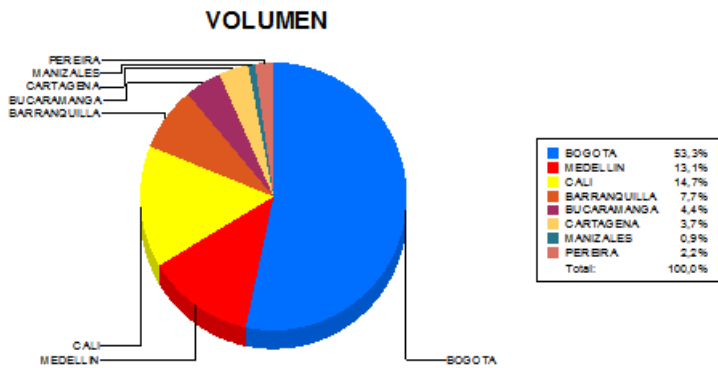

## BOLETIN INFORMATIVO DIARIO CANJE - PRIMERA SESION

Plaza	Cantidad	Millones (\$)
<b>BOGOTA</b>	<b>30.868</b>	<b>596.282,52</b>
<b>MEDELLIN</b>	<b>7.584</b>	<b>96.582,94</b>
<b>CALI</b>	<b>8.502</b>	<b>72.740,16</b>
<b>BARRANQUILLA</b>	<b>4.442</b>	<b>53.309,56</b>
<b>BUCARAMANGA</b>	<b>2.544</b>	<b>32.296,51</b>
<b>CARTAGENA</b>	<b>2.134</b>	<b>26.945,84</b>
<b>MANIZALES</b>	<b>528</b>	<b>10.201,19</b>
<b>PEREIRA</b>	<b>1.267</b>	<b>12.682,74</b>
<b>TOTAL</b>	<b>57.869</b>	<b>901.041,43</b>

### DISTRIBUCION DEL CANJE ENVIADO POR SUCURSAL

20/04/2016