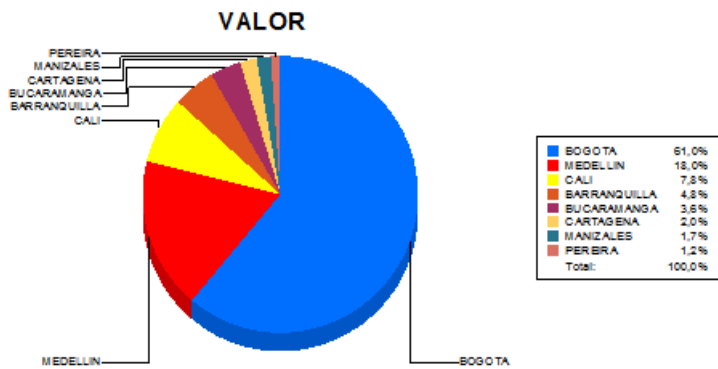

BOLETIN INFORMATIVO DIARIO CANJE - PRIMERA SESION

Plaza	Cantidad	Millones ($)
BOGOTA	31.814	628.590,16
MEDELLIN	8.290	185.231,19
CALI	8.871	80.309,55
BARRANQUILLA	4.796	49.155,29
BUCARAMANGA	2.672	37.153,63
CARTAGENA	2.347	20.239,01
MANIZALES	594	17.431,15
PEREIRA	1.328	11.944,88
TOTAL	60.712	1.030.054,86

DISTRIBUCION DEL CANJE ENVIADO POR SUCURSAL

19/04/2016