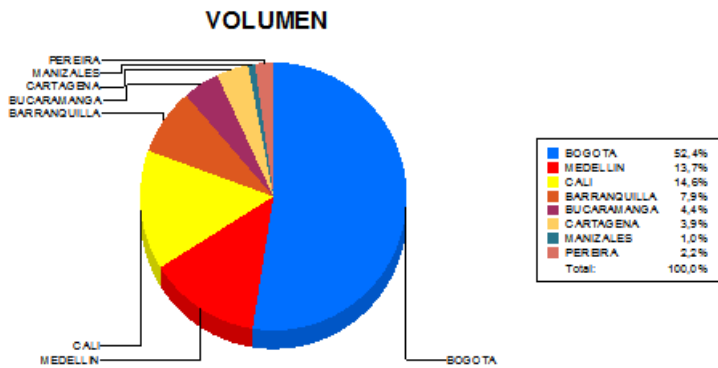

BOLETIN INFORMATIVO DIARIO CANJE - PRIMERA SESION

Plaza	Cantidad	Millones (\$)
BOGOTA	31.814	628.590,16
MEDELLIN	8.290	185.231,19
CALI	8.871	80.309,55
BARRANQUILLA	4.796	49.155,29
BUCARAMANGA	2.672	37.153,63
CARTAGENA	2.347	20.239,01
MANIZALES	594	17.431,15
PEREIRA	1.328	11.944,88
TOTAL	60.712	1.030.054,86

DISTRIBUCION DEL CANJE ENVIADO POR SUCURSAL

19/04/2016