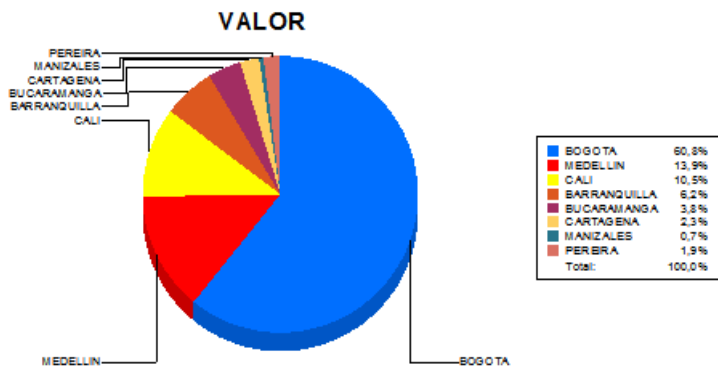

BOLETIN INFORMATIVO DIARIO CANJE - PRIMERA SESION

Plaza	Cantidad	Millones ($)
BOGOTA	48.716	726.640,59
MEDELLIN	11.472	165.450,09
CALI	12.755	125.581,54
BARRANQUILLA	7.147	73.694,61
BUCARAMANGA	3.935	45.800,95
CARTAGENA	2.908	26.917,28
MANIZALES	769	7.896,28
PEREIRA	1.741	22.555,66
TOTAL	89.443	1.194.537,00

DISTRIBUCION DEL CANJE ENVIADO POR SUCURSAL

18/04/2016