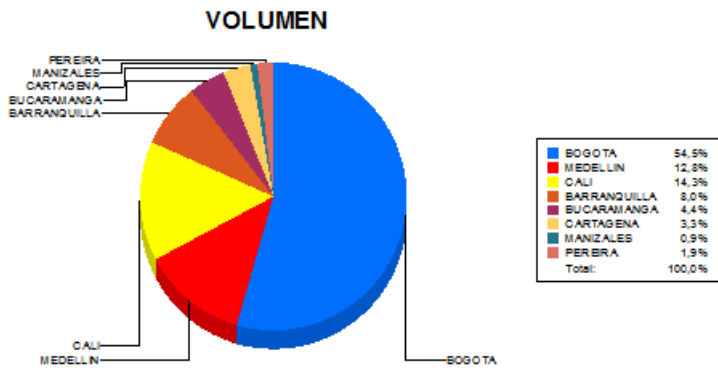

BOLETIN INFORMATIVO DIARIO CANJE - PRIMERA SESION

Plaza	Cantidad	Millones (\$)
BOGOTA	48.716	726.640,59
MEDELLIN	11.472	165.450,09
CALI	12.755	125.581,54
BARRANQUILLA	7.147	73.694,61
BUCARAMANGA	3.935	45.800,95
CARTAGENA	2.908	26.917,28
MANIZALES	769	7.896,28
PEREIRA	1.741	22.555,66
TOTAL	89.443	1.194.537,00

DISTRIBUCION DEL CANJE ENVIADO POR SUCURSAL

18/04/2016