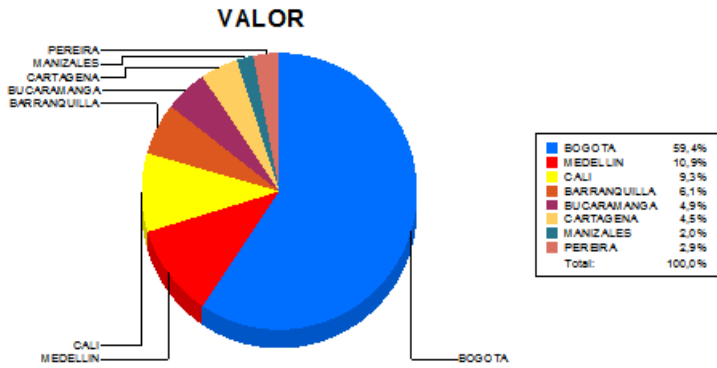

BOLETIN INFORMATIVO DIARIO CANJE - PRIMERA SESION

Plaza	Cantidad	Millones ($)
BOGOTA	35.481	673.120,61
MEDELLIN	8.945	122.900,61
CALI	9.906	104.784,80
BARRANQUILLA	5.260	69.024,45
BUCARAMANGA	3.100	55.253,08
CARTAGENA	2.402	51.042,82
MANIZALES	795	23.163,00
PEREIRA	1.551	33.160,08
TOTAL	67.440	1.132.449,46

DISTRIBUCION DEL CANJE ENVIADO POR SUCURSAL

15/04/2016