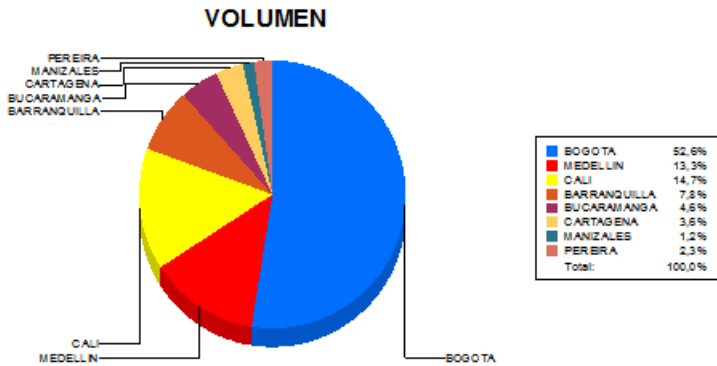

BOLETIN INFORMATIVO DIARIO CANJE - PRIMERA SESION

Plaza	Cantidad	Millones ($)
BOGOTA	35.481	673.120,61
MEDELLIN	8.945	122.900,61
CALI	9.906	104.784,80
BARRANQUILLA	5.260	69.024,45
BUCARAMANGA	3.100	55.253,08
CARTAGENA	2.402	51.042,82
MANIZALES	795	23.163,00
PEREIRA	1.551	33.160,08
TOTAL	67.440	1.132.449,46

DISTRIBUCION DEL CANJE ENVIADO POR SUCURSAL

15/04/2016