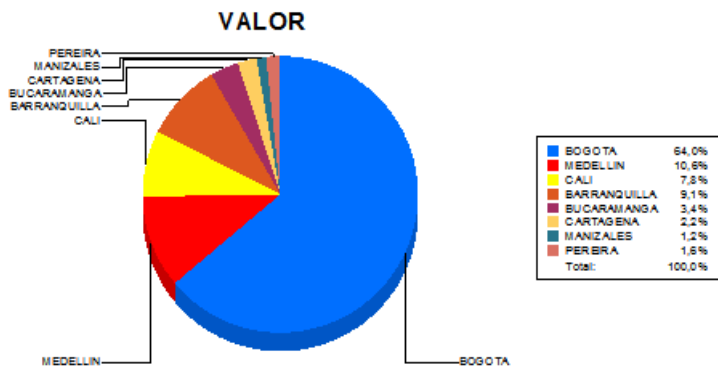

## BOLETIN INFORMATIVO DIARIO CANJE - PRIMERA SESION

Plaza	Cantidad	Millones (\$)
BOGOTA	29.133	580.306,77
MEDELLIN	7.256	96.416,88
CALI	7.742	70.983,26
BARRANQUILLA	4.566	82.475,16
BUCARAMANGA	2.428	31.032,04
CARTAGENA	1.954	20.291,23
MANIZALES	622	11.047,67
PEREIRA	1.214	14.339,61
<b>TOTAL</b>	<b>54.915</b>	<b>906.892,62</b>

### DISTRIBUCION DEL CANJE ENVIADO POR SUCURSAL

14/04/2016