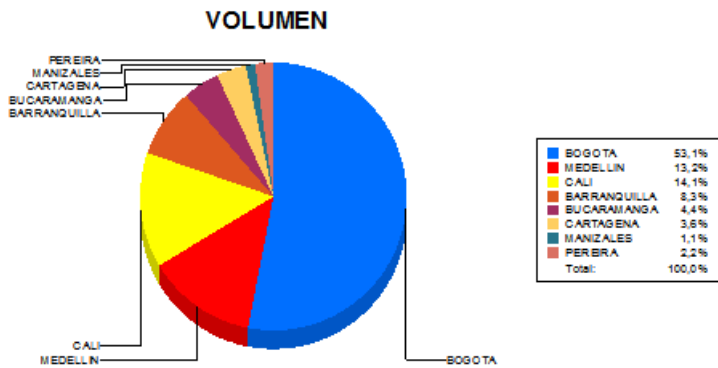

## BOLETIN INFORMATIVO DIARIO CANJE - PRIMERA SESION

Plaza	Cantidad	Millones (\$)
BOGOTA	29.133	580.306,77
MEDELLIN	7.256	96.416,88
CALI	7.742	70.983,26
BARRANQUILLA	4.566	82.475,16
BUCARAMANGA	2.428	31.032,04
CARTAGENA	1.954	20.291,23
MANIZALES	622	11.047,67
PEREIRA	1.214	14.339,61
<b>TOTAL</b>	<b>54.915</b>	<b>906.892,62</b>

### DISTRIBUCION DEL CANJE ENVIADO POR SUCURSAL

14/04/2016