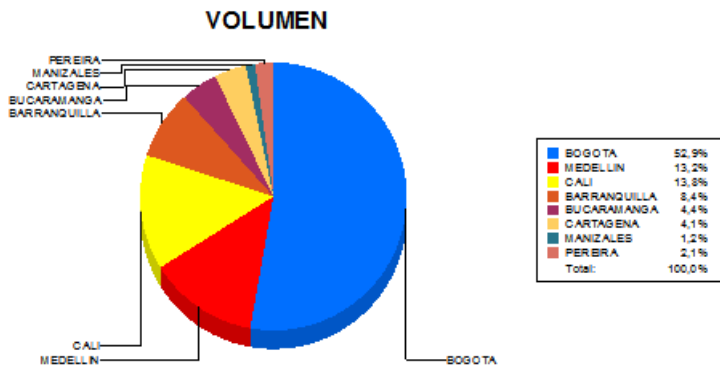

## BOLETIN INFORMATIVO DIARIO CANJE - PRIMERA SESION

Plaza	Cantidad	Millones (\$)
<b>BOGOTA</b>	<b>30.720</b>	<b>436.507,76</b>
<b>MEDELLIN</b>	<b>7.684</b>	<b>126.244,44</b>
<b>CALI</b>	<b>8.037</b>	<b>72.750,96</b>
<b>BARRANQUILLA</b>	<b>4.853</b>	<b>72.824,50</b>
<b>BUCARAMANGA</b>	<b>2.528</b>	<b>50.265,03</b>
<b>CARTAGENA</b>	<b>2.355</b>	<b>25.551,21</b>
<b>MANIZALES</b>	<b>674</b>	<b>6.283,11</b>
<b>PEREIRA</b>	<b>1.212</b>	<b>14.359,10</b>
<b>TOTAL</b>	<b>58.063</b>	<b>804.786,11</b>

### DISTRIBUCION DEL CANJE ENVIADO POR SUCURSAL

13/04/2016