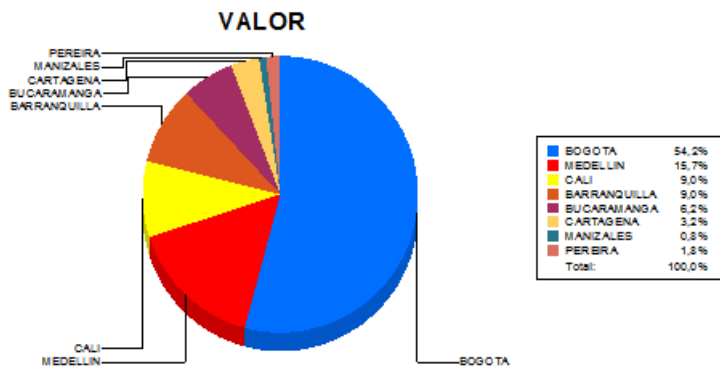

## BOLETIN INFORMATIVO DIARIO CANJE - PRIMERA SESION

Plaza	Cantidad	Millones (\$)
<b>BOGOTA</b>	<b>30.720</b>	<b>436.507,76</b>
<b>MEDELLIN</b>	<b>7.684</b>	<b>126.244,44</b>
<b>CALI</b>	<b>8.037</b>	<b>72.750,96</b>
<b>BARRANQUILLA</b>	<b>4.853</b>	<b>72.824,50</b>
<b>BUCARAMANGA</b>	<b>2.528</b>	<b>50.265,03</b>
<b>CARTAGENA</b>	<b>2.355</b>	<b>25.551,21</b>
<b>MANIZALES</b>	<b>674</b>	<b>6.283,11</b>
<b>PEREIRA</b>	<b>1.212</b>	<b>14.359,10</b>
<b>TOTAL</b>	<b>58.063</b>	<b>804.786,11</b>

### DISTRIBUCION DEL CANJE ENVIADO POR SUCURSAL

13/04/2016