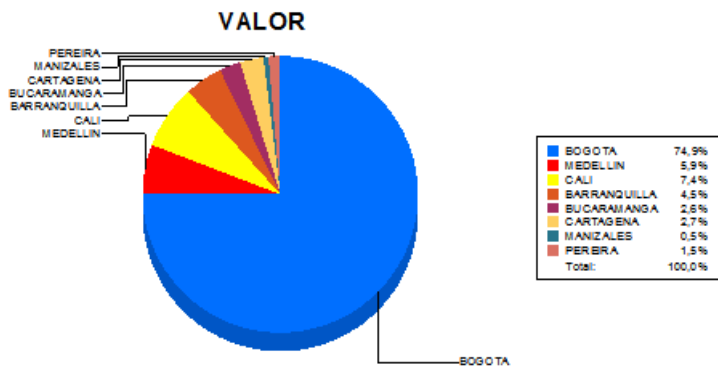

## BOLETIN INFORMATIVO DIARIO CANJE - PRIMERA SESION

Plaza	Cantidad	Millones (\$)
<b>BOGOTA</b>	<b>32.216</b>	<b>1.038.756,55</b>
<b>MEDELLIN</b>	<b>8.145</b>	<b>82.193,99</b>
<b>CALI</b>	<b>8.335</b>	<b>102.523,15</b>
<b>BARRANQUILLA</b>	<b>5.204</b>	<b>62.037,32</b>
<b>BUCARAMANGA</b>	<b>2.787</b>	<b>35.457,95</b>
<b>CARTAGENA</b>	<b>2.496</b>	<b>36.850,40</b>
<b>MANIZALES</b>	<b>718</b>	<b>7.560,50</b>
<b>PEREIRA</b>	<b>1.244</b>	<b>20.952,72</b>
<b>TOTAL</b>	<b>61.145</b>	<b>1.386.332,59</b>

### DISTRIBUCION DEL CANJE ENVIADO POR SUCURSAL

12/04/2016