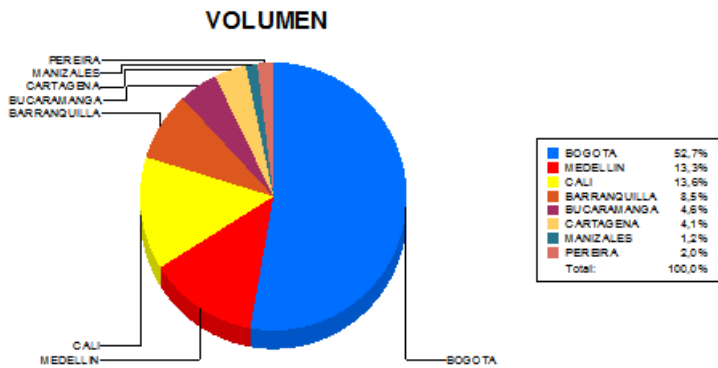

## BOLETIN INFORMATIVO DIARIO CANJE - PRIMERA SESION

Plaza	Cantidad	Millones (\$)
<b>BOGOTA</b>	<b>32.216</b>	<b>1.038.756,55</b>
<b>MEDELLIN</b>	<b>8.145</b>	<b>82.193,99</b>
<b>CALI</b>	<b>8.335</b>	<b>102.523,15</b>
<b>BARRANQUILLA</b>	<b>5.204</b>	<b>62.037,32</b>
<b>BUCARAMANGA</b>	<b>2.787</b>	<b>35.457,95</b>
<b>CARTAGENA</b>	<b>2.496</b>	<b>36.850,40</b>
<b>MANIZALES</b>	<b>718</b>	<b>7.560,50</b>
<b>PEREIRA</b>	<b>1.244</b>	<b>20.952,72</b>
<b>TOTAL</b>	<b>61.145</b>	<b>1.386.332,59</b>

### DISTRIBUCION DEL CANJE ENVIADO POR SUCURSAL

12/04/2016