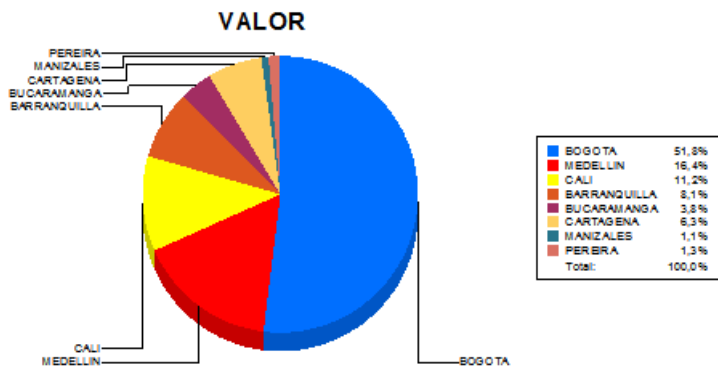

BOLETIN INFORMATIVO DIARIO CANJE - PRIMERA SESION

Plaza	Cantidad	Millones ($)
BOGOTA	32.089	659.671,76
MEDELLIN	8.732	209.035,63
CALI	9.774	142.867,20
BARRANQUILLA	5.313	102.629,83
BUCARAMANGA	3.185	48.042,20
CARTAGENA	2.434	80.662,89
MANIZALES	768	13.844,60
PEREIRA	1.530	16.104,89
TOTAL	63.825	1.272.858,99

DISTRIBUCION DEL CANJE ENVIADO POR SUCURSAL

31/03/2016