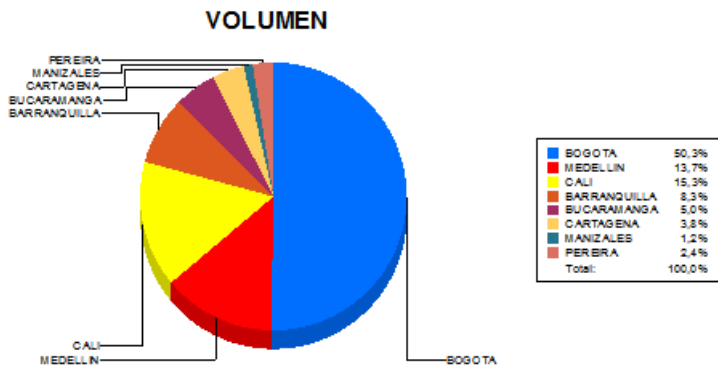

BOLETIN INFORMATIVO DIARIO CANJE - PRIMERA SESION

Plaza	Cantidad	Millones ($)
BOGOTA	32.089	659.671,76
MEDELLIN	8.732	209.035,63
CALI	9.774	142.867,20
BARRANQUILLA	5.313	102.629,83
BUCARAMANGA	3.185	48.042,20
CARTAGENA	2.434	80.662,89
MANIZALES	768	13.844,60
PEREIRA	1.530	16.104,89
TOTAL	63.825	1.272.858,99

DISTRIBUCION DEL CANJE ENVIADO POR SUCURSAL

31/03/2016