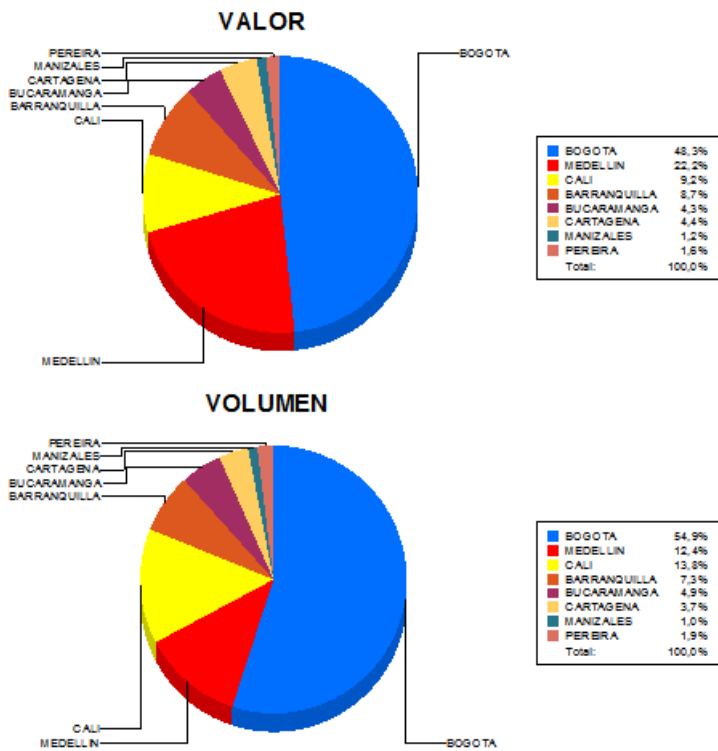

BOLETIN INFORMATIVO DIARIO CANJE - PRIMERA SESION

Plaza	Cantidad	Millones (\$)
BOGOTA	34.175	398.298,13
MEDELLIN	7.705	182.802,90
CALI	8.576	75.752,87
BARRANQUILLA	4.550	71.488,17
BUCARAMANGA	3.034	35.715,61
CARTAGENA	2.317	36.572,69
MANIZALES	650	10.058,01
PEREIRA	1.194	13.177,26
TOTAL	62.201	823.865,64

DISTRIBUCION DEL CANJE ENVIADO POR SUCURSAL

10/03/2016