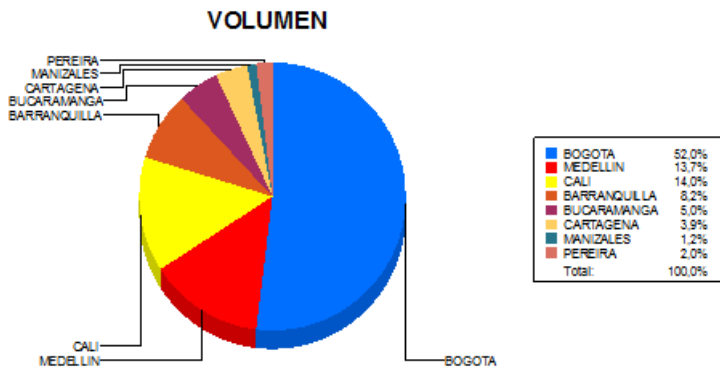

BOLETIN INFORMATIVO DIARIO CANJE - PRIMERA SESION

Plaza	Cantidad	Millones (\$)
BOGOTA	30.751	400.242,72
MEDELLIN	8.089	96.483,59
CALI	8.282	125.536,34
BARRANQUILLA	4.866	61.861,41
BUCHARMANGA	2.941	33.922,27
CARTAGENA	2.308	32.722,82
MANIZALES	690	11.474,61
PEREIRA	1.173	10.874,66
TOTAL	59.100	773.118,41

DISTRIBUCION DEL CANJE ENVIADO POR SUCURSAL

03/03/2016