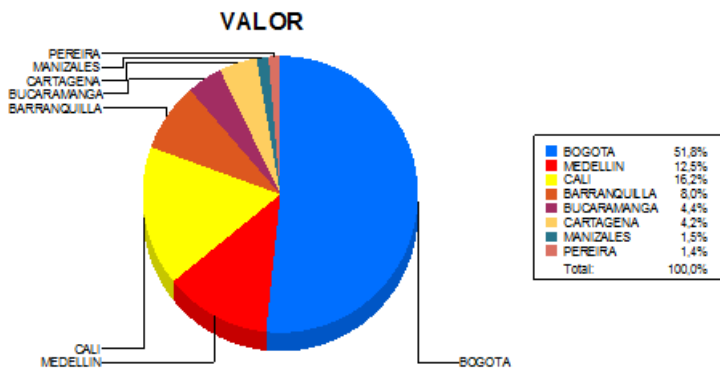

BOLETIN INFORMATIVO DIARIO CANJE - PRIMERA SESION

Plaza	Cantidad	Millones ($)
BOGOTA	30.751	400.242,72
MEDELLIN	8.089	96.483,59
CALI	8.282	125.536,34
BARRANQUILLA	4.866	61.861,41
BUCHARMANGA	2.941	33.922,27
CARTAGENA	2.308	32.722,82
MANIZALES	690	11.474,61
PEREIRA	1.173	10.874,66
TOTAL	59.100	773.118,41

DISTRIBUCION DEL CANJE ENVIADO POR SUCURSAL

03/03/2016