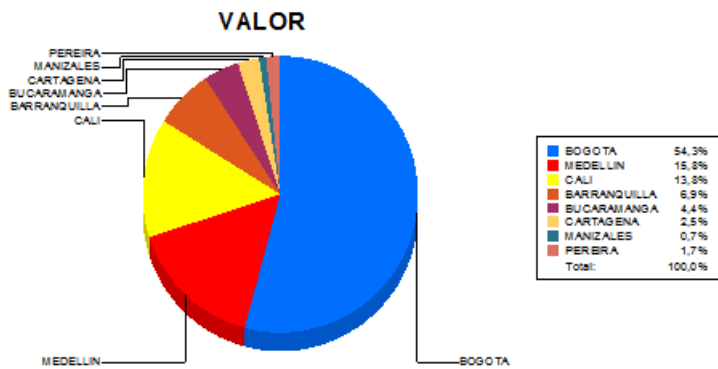

BOLETIN INFORMATIVO DIARIO CANJE - PRIMERA SESION

Plaza	Cantidad	Millones ($)
BOGOTA	47.333	602.008,89
MEDELLIN	11.493	175.419,99
CALI	12.364	153.062,39
BARRANQUILLA	7.434	76.205,23
BUCARAMANGA	3.784	48.391,69
CARTAGENA	2.869	27.791,15
MANIZALES	821	8.026,48
PEREIRA	1.822	18.428,26
TOTAL	87.920	1.109.334,07

DISTRIBUCION DEL CANJE ENVIADO POR SUCURSAL

15/02/2016