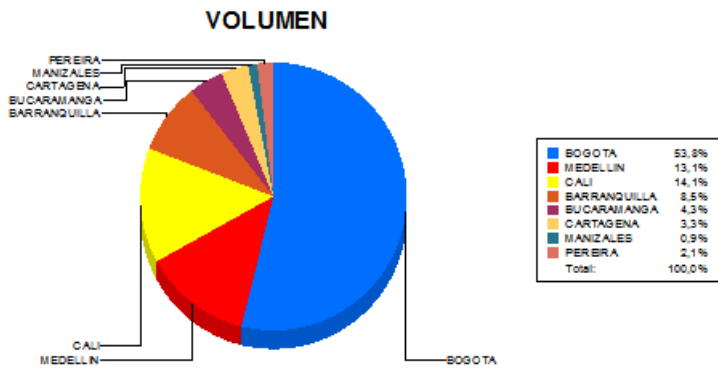

BOLETIN INFORMATIVO DIARIO CANJE - PRIMERA SESION

Plaza	Cantidad	Millones (\$)
BOGOTA	47.333	602.008,89
MEDELLIN	11.493	175.419,99
CALI	12.364	153.062,39
BARRANQUILLA	7.434	76.205,23
BUCARAMANGA	3.784	48.391,69
CARTAGENA	2.869	27.791,15
MANIZALES	821	8.026,48
PEREIRA	1.822	18.428,26
TOTAL	87.920	1.109.334,07

DISTRIBUCION DEL CANJE ENVIADO POR SUCURSAL

15/02/2016