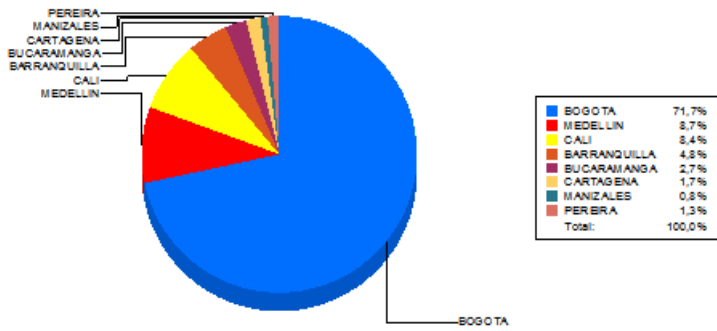

BOLETIN INFORMATIVO DIARIO CANJE - PRIMERA SESION

Plaza	Cantidad	Millones (\$)
BOGOTA	34.603	1.055.492,71
MEDELLIN	9.174	128.305,91
CALI	9.402	123.219,24
BARRANQUILLA	5.838	70.210,03
BUCARAMANGA	2.781	39.095,01
CARTAGENA	2.183	24.548,45
MANIZALES	764	11.858,36
PEREIRA	1.421	19.089,81
TOTAL	66.166	1.471.819,52

DISTRIBUCION DEL CANJE ENVIADO POR SUCURSAL

VALOR

VOLUMEN

12/02/2016