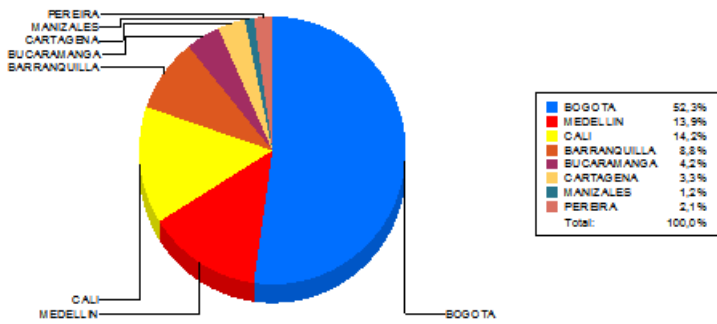

BOLETIN INFORMATIVO DIARIO CANJE - PRIMERA SESION

Plaza	Cantidad	Millones (\$)
BOGOTA	34.603	1.055.492,71
MEDELLIN	9.174	128.305,91
CALI	9.402	123.219,24
BARRANQUILLA	5.838	70.210,03
BUCARAMANGA	2.781	39.095,01
CARTAGENA	2.183	24.548,45
MANIZALES	764	11.858,36
PEREIRA	1.421	19.089,81
TOTAL	66.166	1.471.819,52

DISTRIBUCION DEL CANJE ENVIADO POR SUCURSAL

VALOR

VOLUMEN

12/02/2016