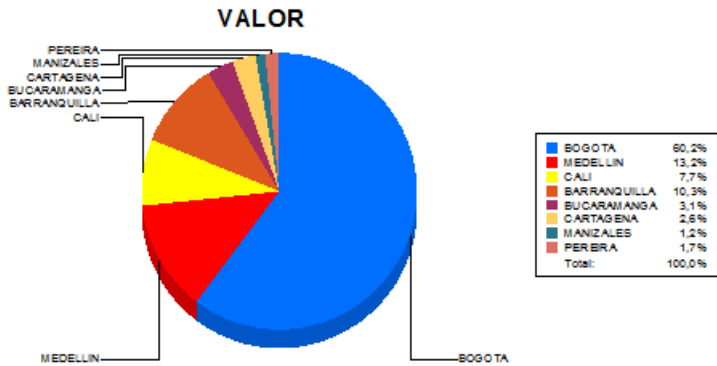

## BOLETIN INFORMATIVO DIARIO CANJE - PRIMERA SESION

Plaza	Cantidad	Millones (\$)
<b>BOGOTA</b>	<b>29.694</b>	<b>614.638,04</b>
<b>MEDELLIN</b>	<b>7.509</b>	<b>134.801,09</b>
<b>CALI</b>	<b>7.640</b>	<b>78.213,47</b>
<b>BARRANQUILLA</b>	<b>5.395</b>	<b>105.401,34</b>
<b>BUCARAMANGA</b>	<b>2.483</b>	<b>31.805,44</b>
<b>CARTAGENA</b>	<b>2.130</b>	<b>26.816,53</b>
<b>MANIZALES</b>	<b>680</b>	<b>12.007,59</b>
<b>PEREIRA</b>	<b>1.278</b>	<b>17.485,10</b>
<b>TOTAL</b>	<b>56.809</b>	<b>1.021.168,59</b>

### DISTRIBUCION DEL CANJE ENVIADO POR SUCURSAL

11/02/2016