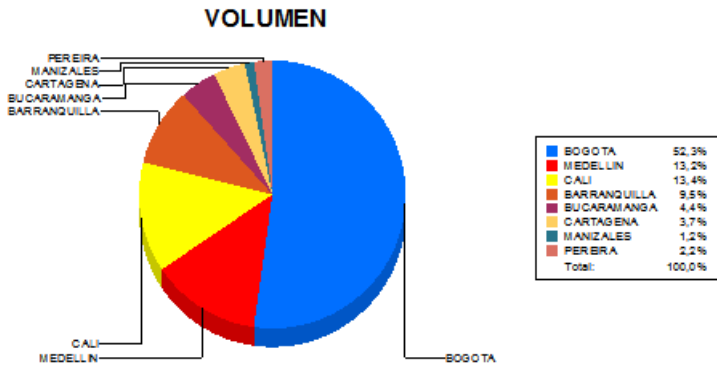

## BOLETIN INFORMATIVO DIARIO CANJE - PRIMERA SESION

Plaza	Cantidad	Millones (\$)
<b>BOGOTA</b>	<b>29.694</b>	<b>614.638,04</b>
<b>MEDELLIN</b>	<b>7.509</b>	<b>134.801,09</b>
<b>CALI</b>	<b>7.640</b>	<b>78.213,47</b>
<b>BARRANQUILLA</b>	<b>5.395</b>	<b>105.401,34</b>
<b>BUCARAMANGA</b>	<b>2.483</b>	<b>31.805,44</b>
<b>CARTAGENA</b>	<b>2.130</b>	<b>26.816,53</b>
<b>MANIZALES</b>	<b>680</b>	<b>12.007,59</b>
<b>PEREIRA</b>	<b>1.278</b>	<b>17.485,10</b>
<b>TOTAL</b>	<b>56.809</b>	<b>1.021.168,59</b>

### DISTRIBUCION DEL CANJE ENVIADO POR SUCURSAL

11/02/2016