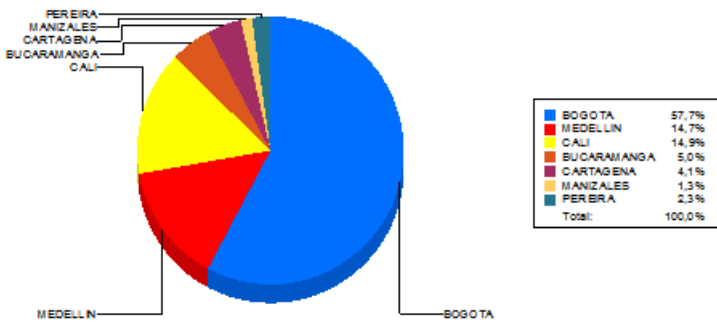

BOLETIN INFORMATIVO DIARIO CANJE - PRIMERA SESION

Plaza	Cantidad	Millones (\$)
BOGOTA	33.341	560.894,10
MEDELLIN	8.503	109.993,90
CALI	8.617	77.085,87
BUCARAMANGA	2.915	36.809,39
CARTAGENA	2.361	29.955,59
MANIZALES	773	5.509,96
PEREIRA	1.320	12.655,41
TOTAL	57.830	832.904,23

DISTRIBUCION DEL CANJE ENVIADO POR SUCURSAL

VOLUMEN

09/02/2016