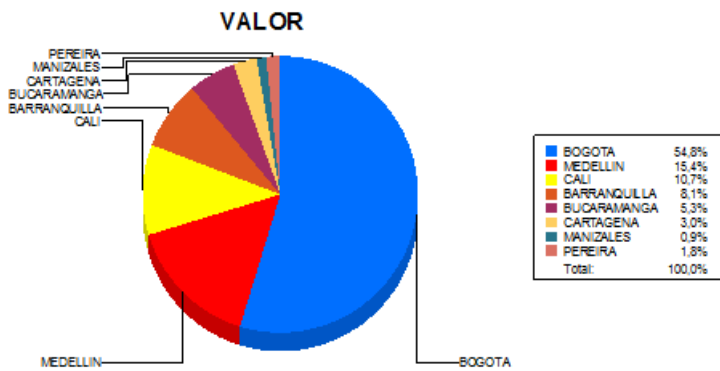

BOLETIN INFORMATIVO DIARIO CANJE - PRIMERA SESION

Plaza	Cantidad	Millones ($)
BOGOTA	44.460	551.677,16
MEDELLIN	10.273	154.872,07
CALI	10.565	107.208,06
BARRANQUILLA	5.857	81.936,88
BUCARAMANGA	3.758	53.570,22
CARTAGENA	2.653	30.420,32
MANIZALES	860	9.006,78
PEREIRA	1.645	17.664,89
TOTAL	80.071	1.006.356,38

DISTRIBUCION DEL CANJE ENVIADO POR SUCURSAL

10/12/2015