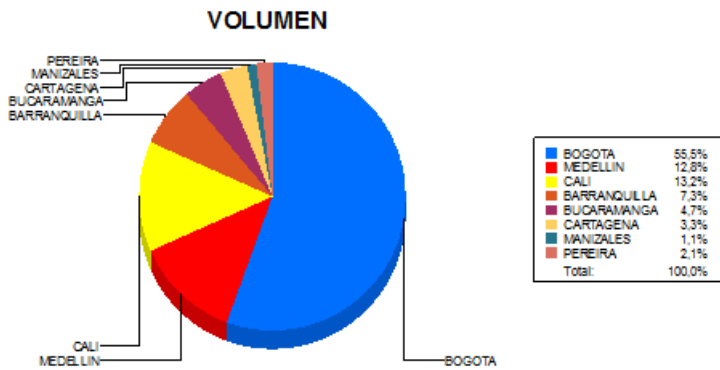

BOLETIN INFORMATIVO DIARIO CANJE - PRIMERA SESION

Plaza	Cantidad	Millones (\$)
BOGOTA	44.460	551.677,16
MEDELLIN	10.273	154.872,07
CALI	10.565	107.208,06
BARRANQUILLA	5.857	81.936,88
BUCARAMANGA	3.758	53.570,22
CARTAGENA	2.653	30.420,32
MANIZALES	860	9.006,78
PEREIRA	1.645	17.664,89
TOTAL	80.071	1.006.356,38

DISTRIBUCION DEL CANJE ENVIADO POR SUCURSAL

10/12/2015