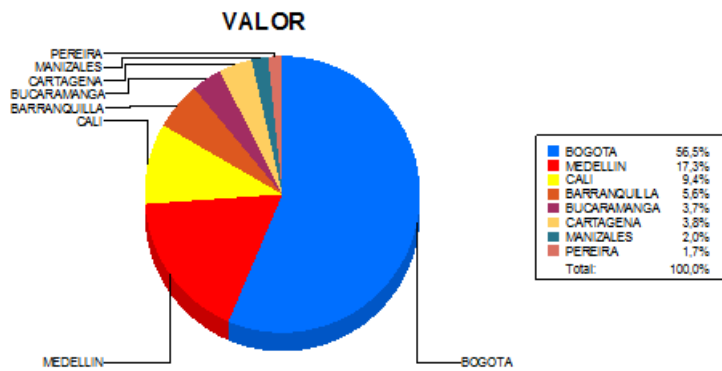

BOLETIN INFORMATIVO DIARIO CANJE - PRIMERA SESION

Plaza	Cantidad	Millones ($)
BOGOTA	40.870	672.544,04
MEDELLIN	10.661	206.102,49
CALI	10.918	111.605,64
BARRANQUILLA	5.662	67.191,55
BUCARAMANGA	3.202	43.511,88
CARTAGENA	2.516	45.549,36
MANIZALES	914	23.942,74
PEREIRA	1.547	19.689,83
TOTAL	76.290	1.190.137,52

**DISTRIBUCION DEL CANJE ENVIADO POR
SUCURSAL**

17/12/2015