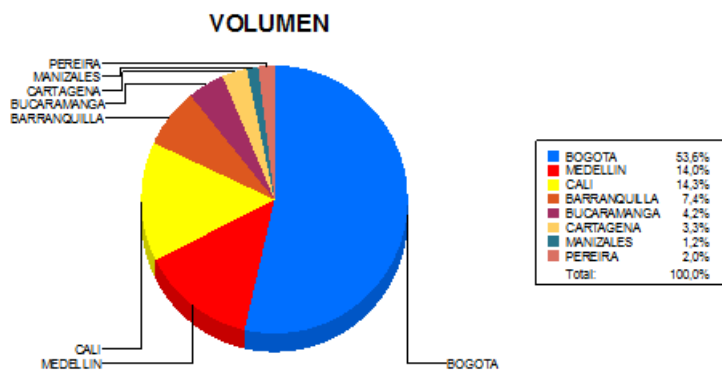

BOLETIN INFORMATIVO DIARIO CANJE - PRIMERA SESION

Plaza	Cantidad	Millones (\$)
BOGOTA	40.870	672.544,04
MEDELLIN	10.661	206.102,49
CALI	10.918	111.605,64
BARRANQUILLA	5.662	67.191,55
BUCARAMANGA	3.202	43.511,88
CARTAGENA	2.516	45.549,36
MANIZALES	914	23.942,74
PEREIRA	1.547	19.689,83
TOTAL	76.290	1.190.137,52

**DISTRIBUCION DEL CANJE ENVIADO POR
SUCURSAL**

17/12/2015