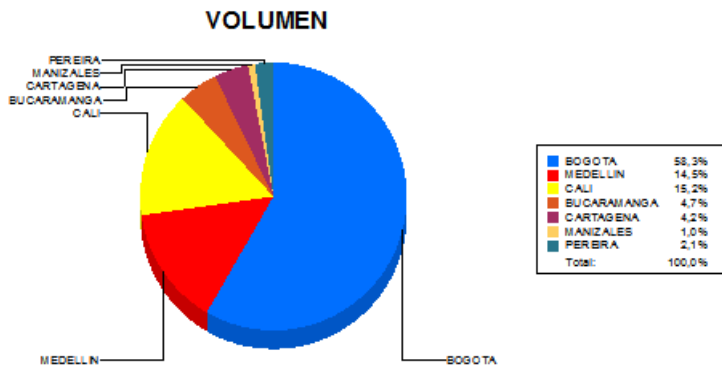

BOLETIN INFORMATIVO DIARIO CANJE - PRIMERA SESION

Plaza	Cantidad	Millones (\$)
BOGOTA	45.817	504.001,55
MEDELLIN	11.389	144.883,61
CALI	11.945	87.550,52
BUCARAMANGA	3.701	40.115,48
CARTAGENA	3.306	24.874,68
MANIZALES	801	9.785,61
PEREIRA	1.650	15.375,09
TOTAL	78.609	826.586,54

DISTRIBUCION DEL CANJE ENVIADO POR SUCURSAL

08/02/2016