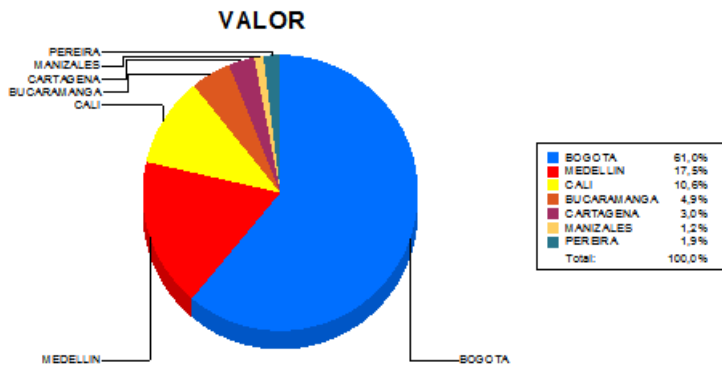

BOLETIN INFORMATIVO DIARIO CANJE - PRIMERA SESION

Plaza	Cantidad	Millones ($)
BOGOTA	45.817	504.001,55
MEDELLIN	11.389	144.883,61
CALI	11.945	87.550,52
BUCARAMANGA	3.701	40.115,48
CARTAGENA	3.306	24.874,68
MANIZALES	801	9.785,61
PEREIRA	1.650	15.375,09
TOTAL	78.609	826.586,54

DISTRIBUCION DEL CANJE ENVIADO POR SUCURSAL

08/02/2016