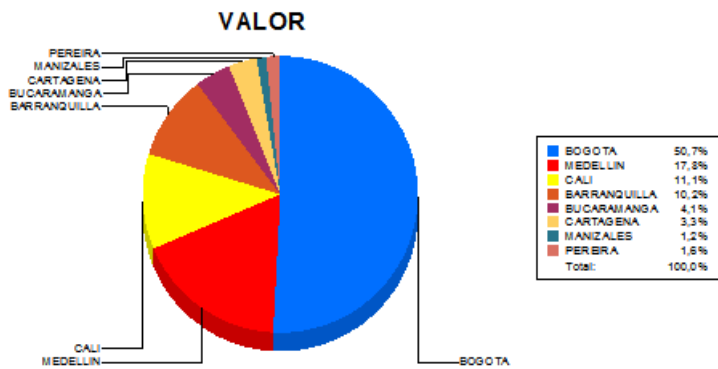

## BOLETIN INFORMATIVO DIARIO CANJE - PRIMERA SESION

Plaza	Cantidad	Millones (\$)
<b>BOGOTA</b>	<b>35.204</b>	<b>467.707,78</b>
<b>MEDELLIN</b>	<b>9.539</b>	<b>164.093,92</b>
<b>CALI</b>	<b>9.351</b>	<b>102.434,99</b>
<b>BARRANQUILLA</b>	<b>6.484</b>	<b>93.916,81</b>
<b>BUCARAMANGA</b>	<b>3.230</b>	<b>37.918,05</b>
<b>CARTAGENA</b>	<b>2.396</b>	<b>29.984,07</b>
<b>MANIZALES</b>	<b>800</b>	<b>11.261,19</b>
<b>PEREIRA</b>	<b>1.534</b>	<b>14.485,18</b>
<b>TOTAL</b>	<b>68.538</b>	<b>921.801,99</b>

### DISTRIBUCION DEL CANJE ENVIADO POR SUCURSAL

05/02/2016