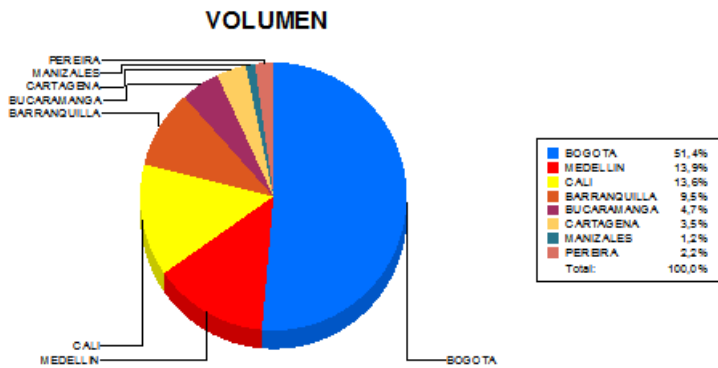

## BOLETIN INFORMATIVO DIARIO CANJE - PRIMERA SESION

Plaza	Cantidad	Millones (\$)
<b>BOGOTA</b>	<b>35.204</b>	<b>467.707,78</b>
<b>MEDELLIN</b>	<b>9.539</b>	<b>164.093,92</b>
<b>CALI</b>	<b>9.351</b>	<b>102.434,99</b>
<b>BARRANQUILLA</b>	<b>6.484</b>	<b>93.916,81</b>
<b>BUCARAMANGA</b>	<b>3.230</b>	<b>37.918,05</b>
<b>CARTAGENA</b>	<b>2.396</b>	<b>29.984,07</b>
<b>MANIZALES</b>	<b>800</b>	<b>11.261,19</b>
<b>PEREIRA</b>	<b>1.534</b>	<b>14.485,18</b>
<b>TOTAL</b>	<b>68.538</b>	<b>921.801,99</b>

### DISTRIBUCION DEL CANJE ENVIADO POR SUCURSAL

05/02/2016