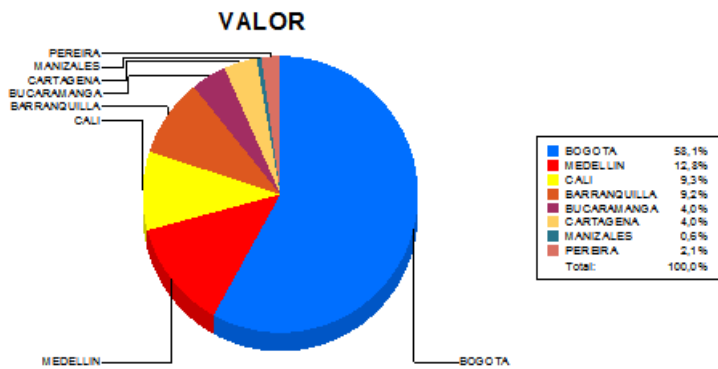

BOLETIN INFORMATIVO DIARIO CANJE - PRIMERA SESION

Plaza	Cantidad	Millones ($)
BOGOTA	29.629	404.258,29
MEDELLIN	7.727	88.960,00
CALI	8.070	64.597,22
BARRANQUILLA	4.830	63.759,58
BUCARAMANGA	2.706	27.954,46
CARTAGENA	2.150	27.845,41
MANIZALES	582	3.908,00
PEREIRA	1.185	14.829,81
TOTAL	56.879	696.112,77

DISTRIBUCION DEL CANJE ENVIADO POR SUCURSAL

04/02/2016