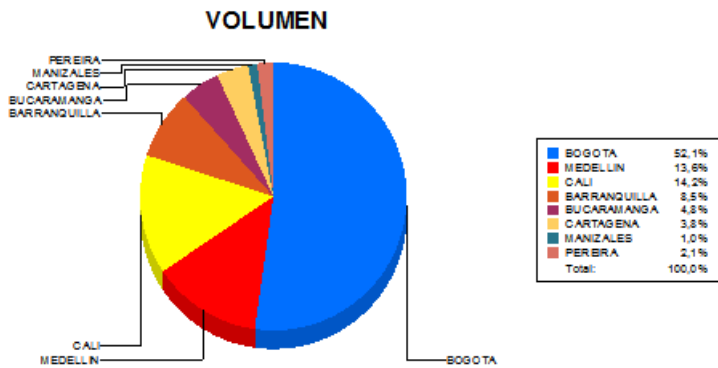

BOLETIN INFORMATIVO DIARIO CANJE - PRIMERA SESION

Plaza	Cantidad	Millones (\$)
BOGOTA	29.629	404.258,29
MEDELLIN	7.727	88.960,00
CALI	8.070	64.597,22
BARRANQUILLA	4.830	63.759,58
BUCARAMANGA	2.706	27.954,46
CARTAGENA	2.150	27.845,41
MANIZALES	582	3.908,00
PEREIRA	1.185	14.829,81
TOTAL	56.879	696.112,77

DISTRIBUCION DEL CANJE ENVIADO POR SUCURSAL

04/02/2016