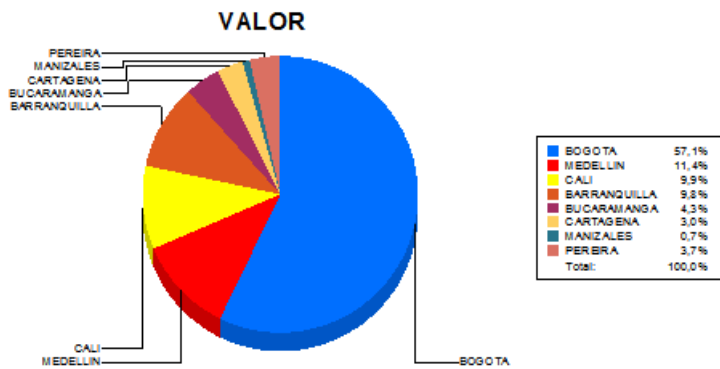

BOLETIN INFORMATIVO DIARIO CANJE - PRIMERA SESION

Plaza	Cantidad	Millones ($)
BOGOTA	31.868	451.698,90
MEDELLIN	7.949	90.092,29
CALI	8.408	78.694,22
BARRANQUILLA	4.986	77.814,90
BUCARAMANGA	2.789	34.017,99
CARTAGENA	2.435	23.928,59
MANIZALES	576	5.600,81
PEREIRA	1.236	29.202,55
TOTAL	60.247	791.050,25

DISTRIBUCION DEL CANJE ENVIADO POR SUCURSAL

03/02/2016