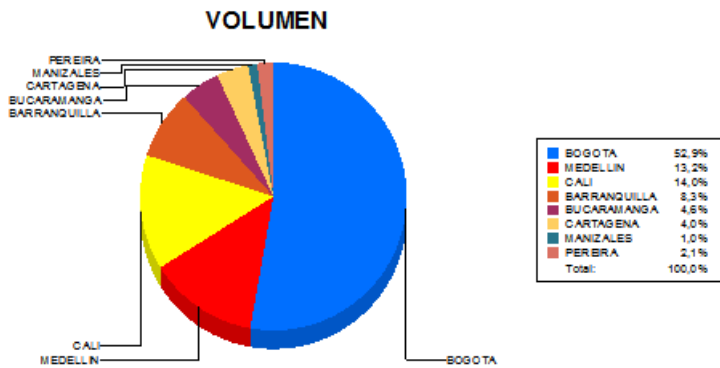

BOLETIN INFORMATIVO DIARIO CANJE - PRIMERA SESION

Plaza	Cantidad	Millones ($)
BOGOTA	31.868	451.698,90
MEDELLIN	7.949	90.092,29
CALI	8.408	78.694,22
BARRANQUILLA	4.986	77.814,90
BUCARAMANGA	2.789	34.017,99
CARTAGENA	2.435	23.928,59
MANIZALES	576	5.600,81
PEREIRA	1.236	29.202,55
TOTAL	60.247	791.050,25

DISTRIBUCION DEL CANJE ENVIADO POR SUCURSAL

03/02/2016