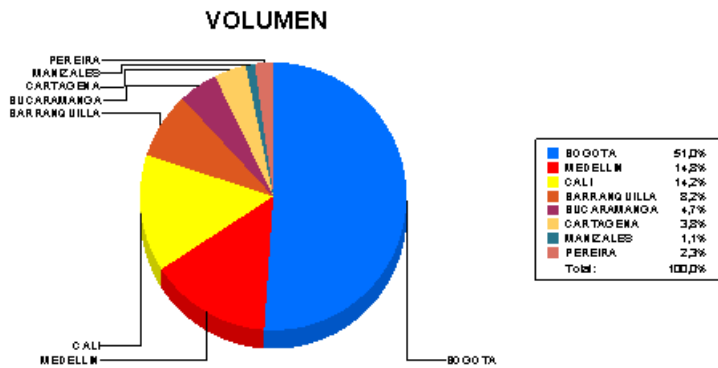

BOLETIN INFORMATIVO DIARIO CANJE - PRIMERA SESION

Plaza	Cantidad	Millones ($)
BOGOTA	32.591	605.633,89
MEDELLIN	9.460	102.091,12
CALI	9.056	77.499,71
BARRANQUILLA	5.233	75.482,93
BUCARAMANGA	3.004	34.832,98
CARTAGENA	2.414	40.365,10
MANIZALES	695	12.530,06
PEREIRA	1.481	20.973,18
TOTAL	63.934	969.408,97

DISTRIBUCION DEL CANJE ENVIADO POR SUCURSAL

02/02/2016