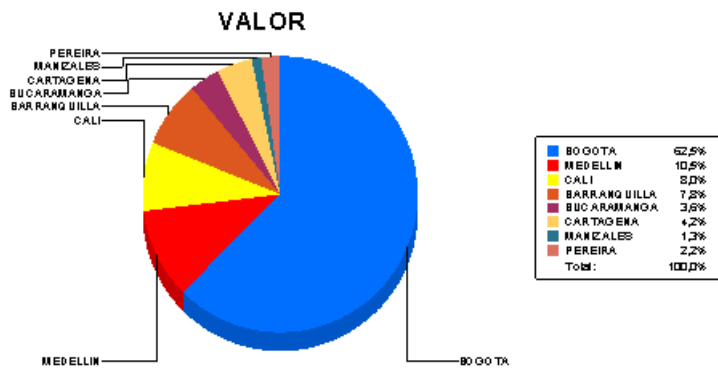

BOLETIN INFORMATIVO DIARIO CANJE - PRIMERA SESION

Plaza	Cantidad	Millones ($)
BOGOTA	32.591	605.633,89
MEDELLIN	9.460	102.091,12
CALI	9.056	77.499,71
BARRANQUILLA	5.233	75.482,93
BUCARAMANGA	3.004	34.832,98
CARTAGENA	2.414	40.365,10
MANIZALES	695	12.530,06
PEREIRA	1.481	20.973,18
TOTAL	63.934	969.408,97

DISTRIBUCION DEL CANJE ENVIADO POR SUCURSAL

02/02/2016