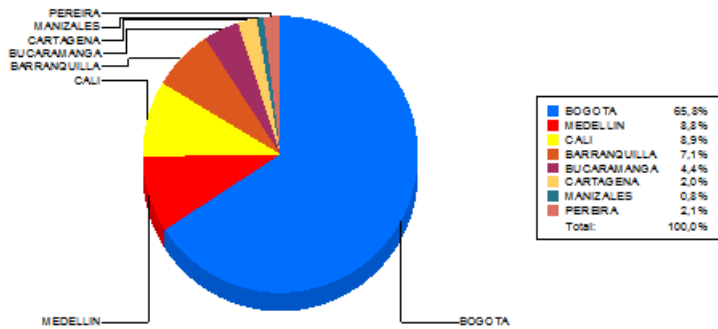

BOLETIN INFORMATIVO DIARIO CANJE - PRIMERA SESION

Plaza	Cantidad	Millones (\$)
BOGOTA	47.889	831.021,65
MEDELLIN	10.637	111.012,56
CALI	12.724	112.746,60
BARRANQUILLA	6.633	90.118,57
BUCARAMANGA	3.896	55.603,25
CARTAGENA	3.008	25.178,26
MANIZALES	882	10.336,76
PEREIRA	1.735	26.069,91
TOTAL	87.404	1.262.087,57

DISTRIBUCION DEL CANJE ENVIADO POR SUCURSAL

VALOR

VOLUMEN

01/02/2016