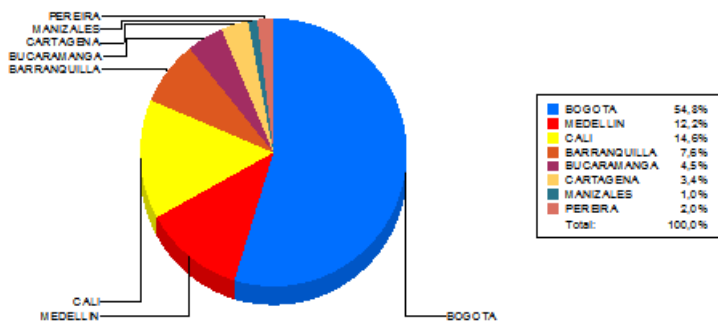

BOLETIN INFORMATIVO DIARIO CANJE - PRIMERA SESION

Plaza	Cantidad	Millones (\$)
BOGOTA	47.889	831.021,65
MEDELLIN	10.637	111.012,56
CALI	12.724	112.746,60
BARRANQUILLA	6.633	90.118,57
BUCARAMANGA	3.896	55.603,25
CARTAGENA	3.008	25.178,26
MANIZALES	882	10.336,76
PEREIRA	1.735	26.069,91
TOTAL	87.404	1.262.087,57

DISTRIBUCION DEL CANJE ENVIADO POR SUCURSAL

VALOR

VOLUMEN

01/02/2016