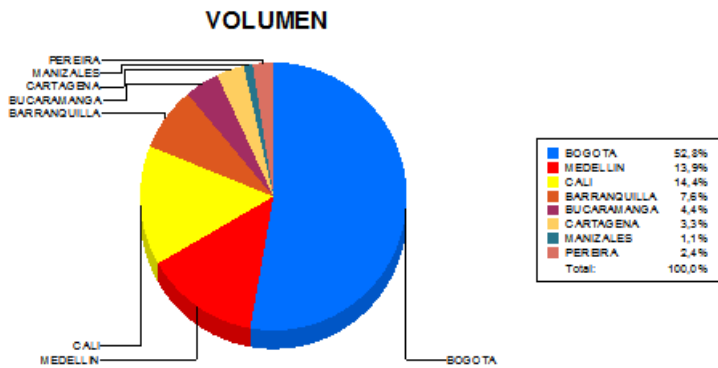

BOLETIN INFORMATIVO DIARIO CANJE - PRIMERA SESION

Plaza	Cantidad	Millones ($)
BOGOTA	37.506	807.406,26
MEDELLIN	9.893	259.694,65
CALI	10.204	121.203,52
BARRANQUILLA	5.415	143.413,14
BUCARAMANGA	3.105	62.463,33
CARTAGENA	2.349	25.409,91
MANIZALES	791	9.874,47
PEREIRA	1.716	20.718,52
TOTAL	70.979	1.450.183,80

DISTRIBUCION DEL CANJE ENVIADO POR SUCURSAL

29/01/2016