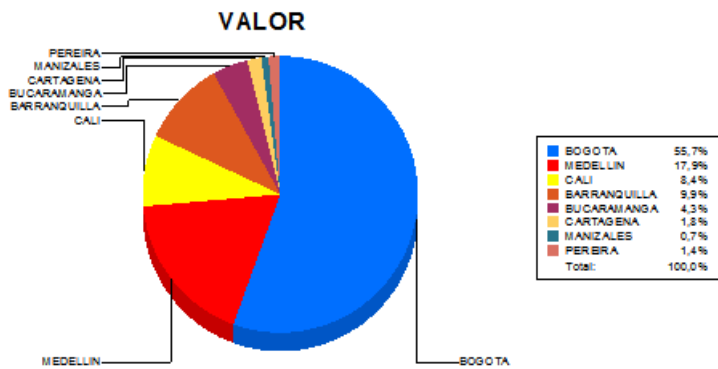

BOLETIN INFORMATIVO DIARIO CANJE - PRIMERA SESION

Plaza	Cantidad	Millones ($)
BOGOTA	37.506	807.406,26
MEDELLIN	9.893	259.694,65
CALI	10.204	121.203,52
BARRANQUILLA	5.415	143.413,14
BUCARAMANGA	3.105	62.463,33
CARTAGENA	2.349	25.409,91
MANIZALES	791	9.874,47
PEREIRA	1.716	20.718,52
TOTAL	70.979	1.450.183,80

DISTRIBUCION DEL CANJE ENVIADO POR SUCURSAL

29/01/2016