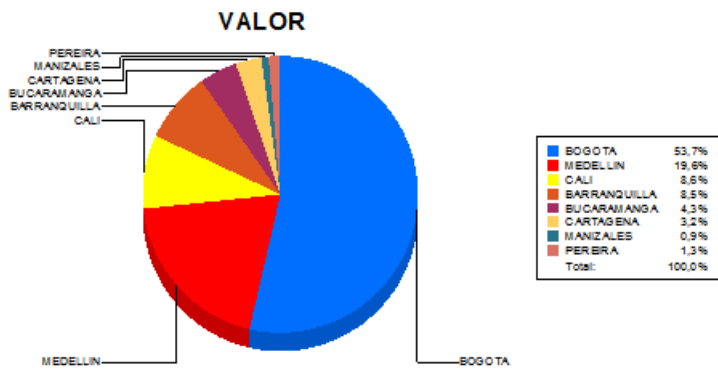

BOLETIN INFORMATIVO DIARIO CANJE - PRIMERA SESION

Plaza	Cantidad	Millones ($)
BOGOTA	30.867	541.813,53
MEDELLIN	7.789	197.765,66
CALI	8.092	86.238,42
BARRANQUILLA	4.503	85.448,46
BUCARAMANGA	2.639	42.973,91
CARTAGENA	2.104	32.302,19
MANIZALES	628	8.812,07
PEREIRA	1.299	13.066,62
TOTAL	57.921	1.008.420,87

DISTRIBUCION DEL CANJE ENVIADO POR SUCURSAL

28/01/2016