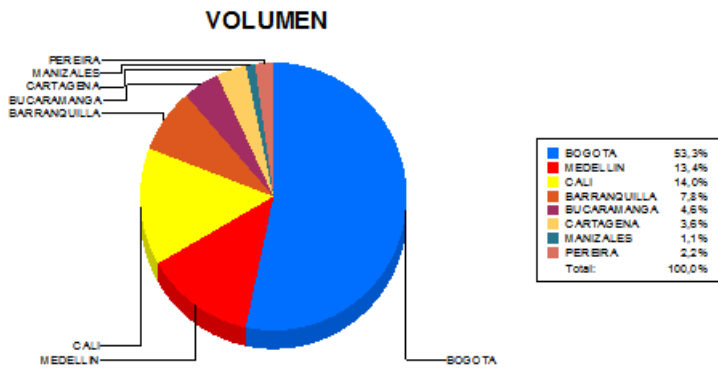

BOLETIN INFORMATIVO DIARIO CANJE - PRIMERA SESION

Plaza	Cantidad	Millones ($)
BOGOTA	30.867	541.813,53
MEDELLIN	7.789	197.765,66
CALI	8.092	86.238,42
BARRANQUILLA	4.503	85.448,46
BUCARAMANGA	2.639	42.973,91
CARTAGENA	2.104	32.302,19
MANIZALES	628	8.812,07
PEREIRA	1.299	13.066,62
TOTAL	57.921	1.008.420,87

DISTRIBUCION DEL CANJE ENVIADO POR SUCURSAL

28/01/2016