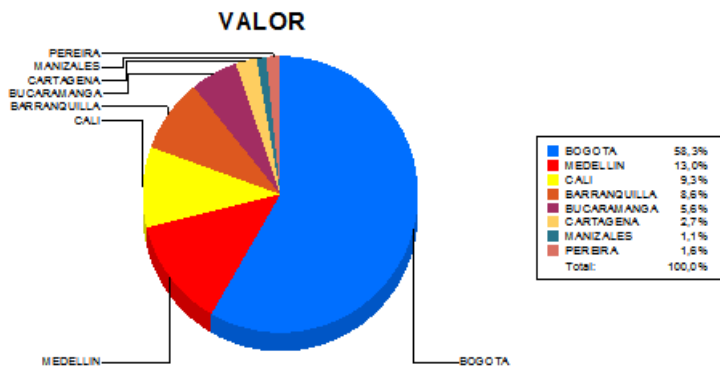

BOLETIN INFORMATIVO DIARIO CANJE - PRIMERA SESION

Plaza	Cantidad	Millones ($)
BOGOTA	30.675	480.727,69
MEDELLIN	7.785	107.065,51
CALI	8.235	76.539,47
BARRANQUILLA	4.550	70.584,80
BUCARAMANGA	2.637	46.154,16
CARTAGENA	2.101	21.885,57
MANIZALES	665	9.089,68
PEREIRA	1.246	13.143,35
TOTAL	57.894	825.190,23

DISTRIBUCION DEL CANJE ENVIADO POR SUCURSAL

27/01/2016