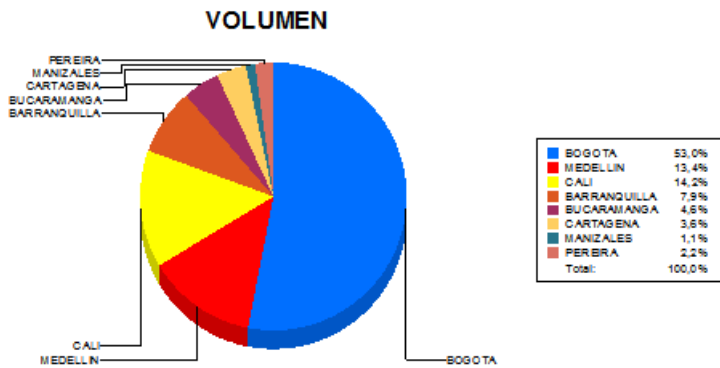

BOLETIN INFORMATIVO DIARIO CANJE - PRIMERA SESION

Plaza	Cantidad	Millones ($)
BOGOTA	30.675	480.727,69
MEDELLIN	7.785	107.065,51
CALI	8.235	76.539,47
BARRANQUILLA	4.550	70.584,80
BUCARAMANGA	2.637	46.154,16
CARTAGENA	2.101	21.885,57
MANIZALES	665	9.089,68
PEREIRA	1.246	13.143,35
TOTAL	57.894	825.190,23

DISTRIBUCION DEL CANJE ENVIADO POR SUCURSAL

27/01/2016