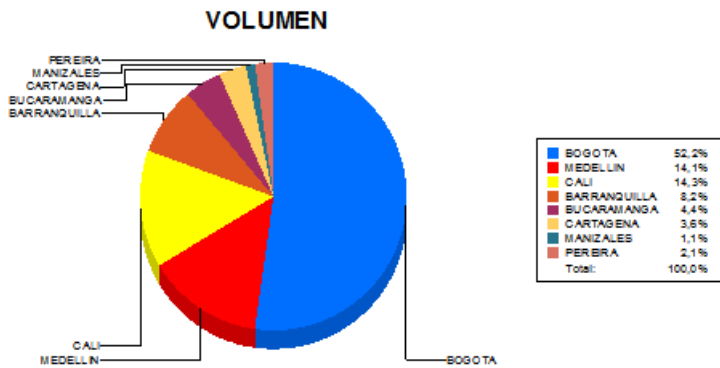

BOLETIN INFORMATIVO DIARIO CANJE - PRIMERA SESION

Plaza	Cantidad	Millones ($)
BOGOTA	31.525	445.744,09
MEDELLIN	8.512	92.002,05
CALI	8.643	114.064,56
BARRANQUILLA	4.923	69.910,57
BUCARAMANGA	2.684	43.968,60
CARTAGENA	2.150	28.870,69
MANIZALES	656	12.906,37
PEREIRA	1.298	13.778,88
TOTAL	60.391	821.245,81

DISTRIBUCION DEL CANJE ENVIADO POR SUCURSAL

26/01/2016