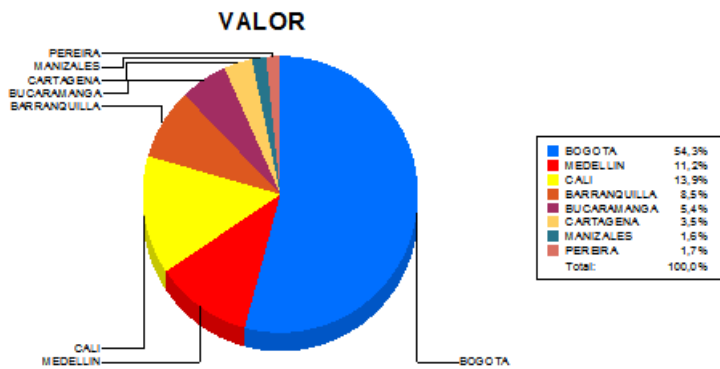

BOLETIN INFORMATIVO DIARIO CANJE - PRIMERA SESION

Plaza	Cantidad	Millones ($)
BOGOTA	31.525	445.744,09
MEDELLIN	8.512	92.002,05
CALI	8.643	114.064,56
BARRANQUILLA	4.923	69.910,57
BUCARAMANGA	2.684	43.968,60
CARTAGENA	2.150	28.870,69
MANIZALES	656	12.906,37
PEREIRA	1.298	13.778,88
TOTAL	60.391	821.245,81

DISTRIBUCION DEL CANJE ENVIADO POR SUCURSAL

26/01/2016