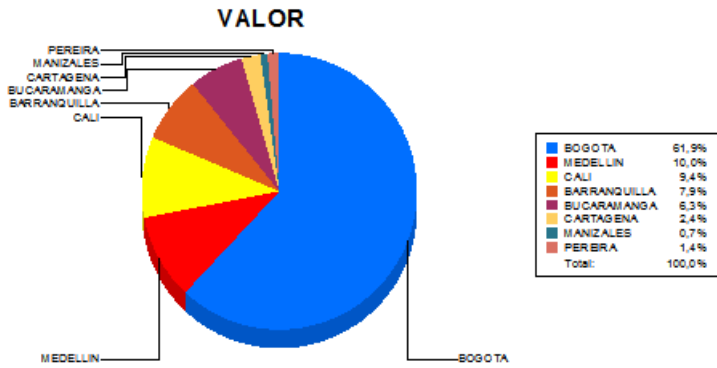

## BOLETIN INFORMATIVO DIARIO CANJE - PRIMERA SESION

Plaza	Cantidad	Millones (\$)
BOGOTA	45.076	740.823,86
MEDELLIN	11.587	119.743,32
CALI	12.523	112.862,62
BARRANQUILLA	7.062	94.302,42
BUCARAMANGA	3.425	75.960,45
CARTAGENA	3.058	28.531,23
MANIZALES	859	8.435,52
PEREIRA	1.744	16.664,06
<b>TOTAL</b>	<b>85.334</b>	<b>1.197.323,48</b>

### DISTRIBUCION DEL CANJE ENVIADO POR SUCURSAL

25/01/2016