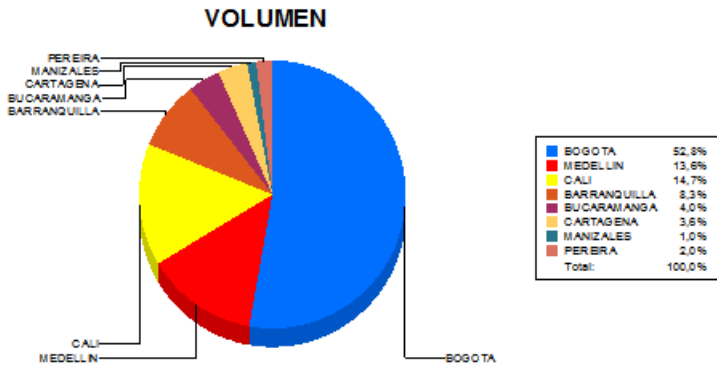

## BOLETIN INFORMATIVO DIARIO CANJE - PRIMERA SESION

Plaza	Cantidad	Millones (\$)
BOGOTA	45.076	740.823,86
MEDELLIN	11.587	119.743,32
CALI	12.523	112.862,62
BARRANQUILLA	7.062	94.302,42
BUCARAMANGA	3.425	75.960,45
CARTAGENA	3.058	28.531,23
MANIZALES	859	8.435,52
PEREIRA	1.744	16.664,06
<b>TOTAL</b>	<b>85.334</b>	<b>1.197.323,48</b>

### DISTRIBUCION DEL CANJE ENVIADO POR SUCURSAL

25/01/2016