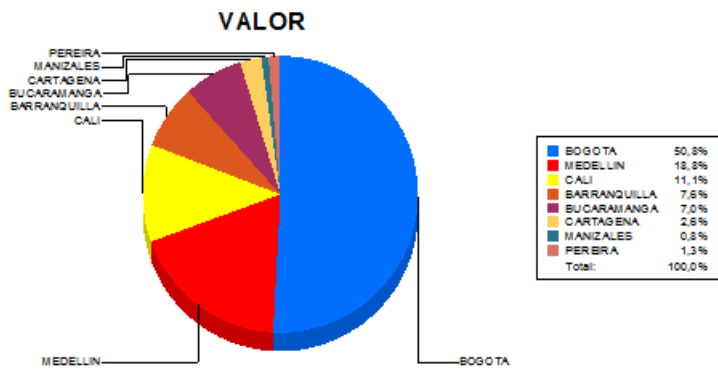

BOLETIN INFORMATIVO DIARIO CANJE - PRIMERA SESION

Plaza	Cantidad	Millones ($)
BOGOTA	33.246	537.478,46
MEDELLIN	8.706	198.964,72
CALI	9.214	117.628,88
BARRANQUILLA	4.930	80.577,95
BUCARAMANGA	2.897	73.640,94
CARTAGENA	2.245	27.863,65
MANIZALES	786	8.161,13
PEREIRA	1.363	14.071,88
TOTAL	63.387	1.058.387,62

DISTRIBUCION DEL CANJE ENVIADO POR SUCURSAL

22/01/2016