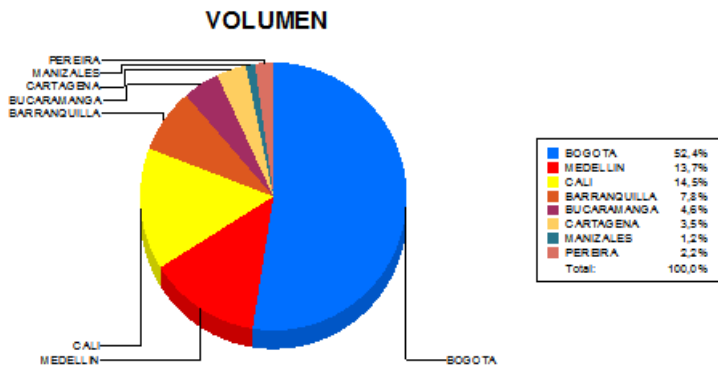

BOLETIN INFORMATIVO DIARIO CANJE - PRIMERA SESION

Plaza	Cantidad	Millones ($)
BOGOTA	33.246	537.478,46
MEDELLIN	8.706	198.964,72
CALI	9.214	117.628,88
BARRANQUILLA	4.930	80.577,95
BUCARAMANGA	2.897	73.640,94
CARTAGENA	2.245	27.863,65
MANIZALES	786	8.161,13
PEREIRA	1.363	14.071,88
TOTAL	63.387	1.058.387,62

DISTRIBUCION DEL CANJE ENVIADO POR SUCURSAL

22/01/2016