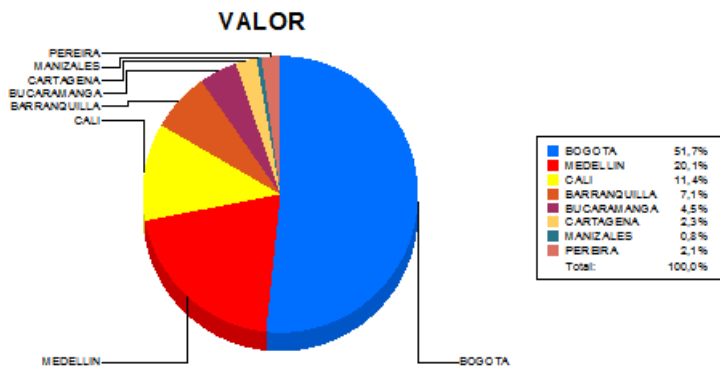

## BOLETIN INFORMATIVO DIARIO CANJE - PRIMERA SESION

Plaza	Cantidad	Millones (\$)
<b>BOGOTA</b>	<b>33.027</b>	<b>422.833,38</b>
<b>MEDELLIN</b>	<b>8.769</b>	<b>164.243,82</b>
<b>CALI</b>	<b>8.904</b>	<b>92.916,04</b>
<b>BARRANQUILLA</b>	<b>4.848</b>	<b>58.402,01</b>
<b>BUCARAMANGA</b>	<b>2.679</b>	<b>36.571,87</b>
<b>CARTAGENA</b>	<b>2.072</b>	<b>18.449,73</b>
<b>MANIZALES</b>	<b>711</b>	<b>6.734,17</b>
<b>PEREIRA</b>	<b>1.349</b>	<b>17.098,55</b>
<b>TOTAL</b>	<b>62.359</b>	<b>817.249,57</b>

### DISTRIBUCION DEL CANJE ENVIADO POR SUCURSAL

20/01/2016