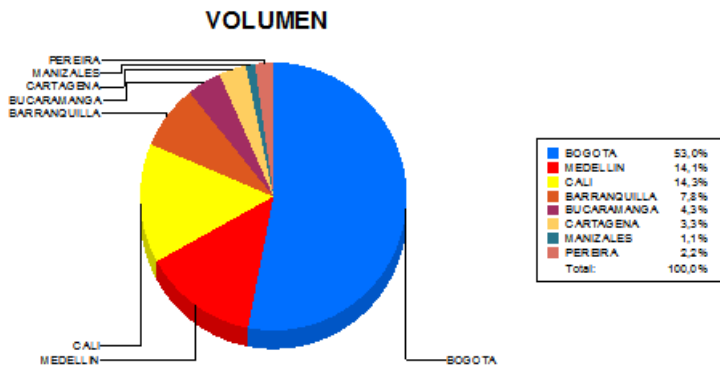

## BOLETIN INFORMATIVO DIARIO CANJE - PRIMERA SESION

Plaza	Cantidad	Millones (\$)
<b>BOGOTA</b>	<b>33.027</b>	<b>422.833,38</b>
<b>MEDELLIN</b>	<b>8.769</b>	<b>164.243,82</b>
<b>CALI</b>	<b>8.904</b>	<b>92.916,04</b>
<b>BARRANQUILLA</b>	<b>4.848</b>	<b>58.402,01</b>
<b>BUCARAMANGA</b>	<b>2.679</b>	<b>36.571,87</b>
<b>CARTAGENA</b>	<b>2.072</b>	<b>18.449,73</b>
<b>MANIZALES</b>	<b>711</b>	<b>6.734,17</b>
<b>PEREIRA</b>	<b>1.349</b>	<b>17.098,55</b>
<b>TOTAL</b>	<b>62.359</b>	<b>817.249,57</b>

### DISTRIBUCION DEL CANJE ENVIADO POR SUCURSAL

20/01/2016