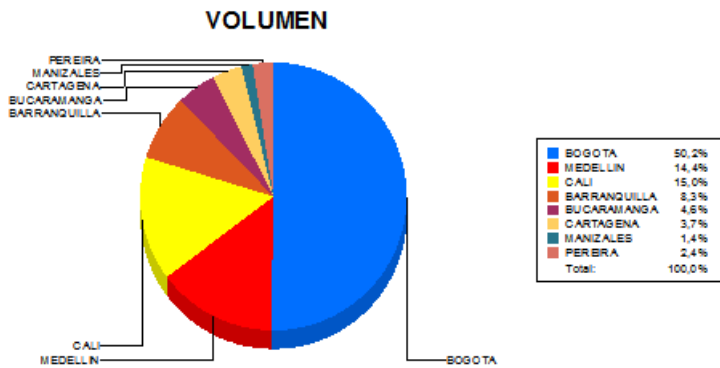

BOLETIN INFORMATIVO DIARIO CANJE - PRIMERA SESION

Plaza	Cantidad	Millones ($)
BOGOTA	31.903	491.535,75
MEDELLIN	9.163	155.022,55
CALI	9.523	85.018,66
BARRANQUILLA	5.247	137.490,52
BUCARAMANGA	2.952	32.460,80
CARTAGENA	2.349	25.243,20
MANIZALES	860	8.333,10
PEREIRA	1.525	20.572,99
TOTAL	63.522	955.677,57

DISTRIBUCION DEL CANJE ENVIADO POR SUCURSAL

19/01/2016