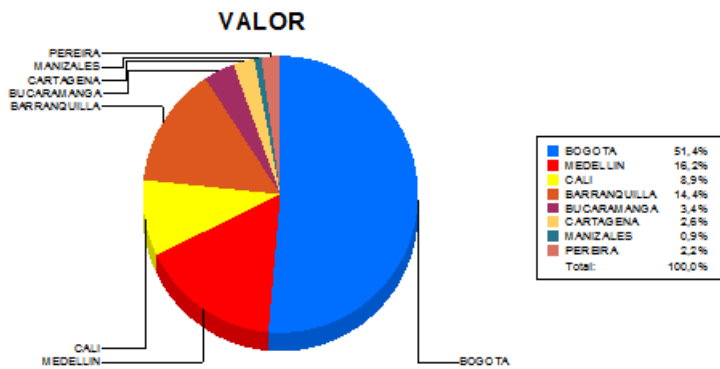

BOLETIN INFORMATIVO DIARIO CANJE - PRIMERA SESION

Plaza	Cantidad	Millones ($)
BOGOTA	31.903	491.535,75
MEDELLIN	9.163	155.022,55
CALI	9.523	85.018,66
BARRANQUILLA	5.247	137.490,52
BUCARAMANGA	2.952	32.460,80
CARTAGENA	2.349	25.243,20
MANIZALES	860	8.333,10
PEREIRA	1.525	20.572,99
TOTAL	63.522	955.677,57

DISTRIBUCION DEL CANJE ENVIADO POR SUCURSAL

19/01/2016